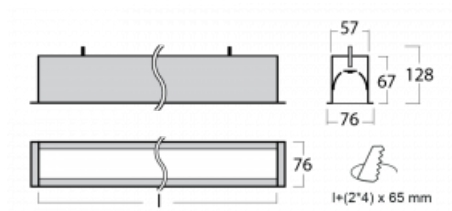

Leuchte

Lina60

04-000I-50GGM3/840, W

EPD®

Sie werden das L-Click-System der Lina60 mit direkter Lichtverteilung zu schätzen wissen, das Ihnen effektiv Zeit und Geld spart. Wie das geht? Das Modul wird einfach in das Profil eingeklickt, so dass bei der Montage viel Arbeit eingespart wird. Diese Lösung verhindert auch die direkte Berührung der LED-Technik und verlängert deren Lebensdauer. Neben der hohen Leistung hat die Leuchte auch einen günstigen Preis. Sie findet ihren Einsatz in gewerblichen, sozialen und öffentlichen Räumen.

Technische Zeichnung

Typ der Montage	Einbauleuchten
Typ der Ausstrahlung	Direkte
Form der Leuchte	Linear
Farbe der Leuchte	Weiss
Material	Aluminium
Lebensdauer	L90/B50 50 000 Stunden
Garantie	60 Monate
Beschreibung der Leuchte	Einbauleuchte
Abmessungen	2825 mm × 76 mm × 67 mm
Lichtquelle	LED MODUL
Art der Optik	Mikroprismatische Optik
Lichtstrom	6820 lm ± 10 %
Farbtemperatur	4000 K Kalt weiss
Leuchtwirkungsgrad	110 lm/W
MacAdam Lichtquelle	2
Farbwiedergabeindex	80
UGR max. X=4H Y=8H, ρ=70,50,20	22.1
Leistungsaufnahme	62 W ± 10 %
Anschluss der Leuchte	EVG und Notlicht 3 Stunden
Elektrische Spannung	220-240V
Frequenz	50/60Hz

⊕ CE IP 40

Kurve

Zum Herunterladen

Montageanleitung

Fotografie