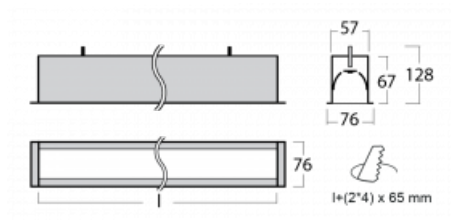

Leuchte

Lina60

04-000I-50GGM3/830, S

EPD®

Sie werden das L-Click-System der Lina60 mit direkter Lichtverteilung zu schätzen wissen, das Ihnen effektiv Zeit und Geld spart. Wie das geht? Das Modul wird einfach in das Profil eingeklickt, so dass bei der Montage viel Arbeit eingespart wird. Diese Lösung verhindert auch die direkte Berührung der LED-Technik und verlängert deren Lebensdauer. Neben der hohen Leistung hat die Leuchte auch einen günstigen Preis. Sie findet ihren Einsatz in gewerblichen, sozialen und öffentlichen Räumen.

Technische Zeichnung

Typ der Montage	Einbauleuchten
Typ der Ausstrahlung	Direkte
Form der Leuchte	Linear
Farbe der Leuchte	Silber
Material	Aluminium
Lebensdauer	L90/B50 50 000 Stunden
Garantie	5 years
Beschreibung der Leuchte	Einbauleuchte
Abmessungen	2825 mm × 76 mm × 67 mm
Lichtquelle	LED MODUL
Art der Optik	Mikroprismatische Optik
Lichtstrom*	6490 lm
Farbtemperatur	3000 K Warm weiss
Leuchtwirkungsgrad	105 lm/W
MacAdam Lichtquelle	2
Farbwiedergabeindex	80
UGR max. X=4H Y=8H, ρ=70,50,20	21.9
Leistungsaufnahme*	62 W
Anschluss der Leuchte	ON/OFF 3 Stunde
Elektrische Spannung	220-240V
Frequenz	50/60Hz

 **CE** IP 40

*±10 %

Kurve

Zum Herunterladen

Montageanleitung

Fotografie