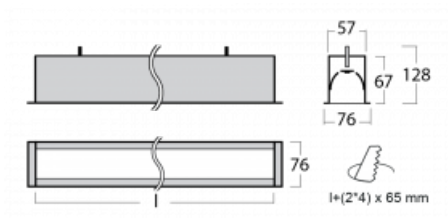

Leuchte

Lina60

04-000I-50GGM/840, W

EPD®

Sie werden das L-Click-System der Lina60 mit direkter Lichtverteilung zu schätzen wissen, das Ihnen effektiv Zeit und Geld spart. Wie das geht? Das Modul wird einfach in das Profil eingeklickt, so dass bei der Montage viel Arbeit eingespart wird. Diese Lösung verhindert auch die direkte Berührung der LED-Technik und verlängert deren Lebensdauer. Neben der hohen Leistung hat die Leuchte auch einen günstigen Preis. Sie findet ihren Einsatz in gewerblichen, sozialen und öffentlichen Räumen.

Technische Zeichnung

Typ der Montage	Einbauleuchten
Typ der Ausstrahlung	Direkte
Form der Leuchte	Linear
Farbe der Leuchte	Weiss
Material	Aluminium
Lebensdauer	L90/B50 50 000 Stunden
Garantie	5 years
Beschreibung der Leuchte	Einbauleuchte
Abmessungen	2825 mm × 76 mm × 67 mm
Lichtquelle	LED MODUL
Art der Optik	Mikroprismatische Optik
Lichtstrom*	6820 lm
Farbtemperatur	4000 K Kalt weiss
Leuchtwirkungsgrad	110 lm/W
MacAdam Lichtquelle	2
Farbwiedergabeindex	80
UGR max. X=4H Y=8H, ρ=70,50,20	22.1
Leistungsaufnahme*	62 W
Anschluss der Leuchte	ON/OFF 1 Stunde
Elektrische Spannung	220-240V
Frequenz	50/60Hz

 **CE IP 40**

*±10 %

Kurve

Zum Herunterladen

Montageanleitung

Fotografie