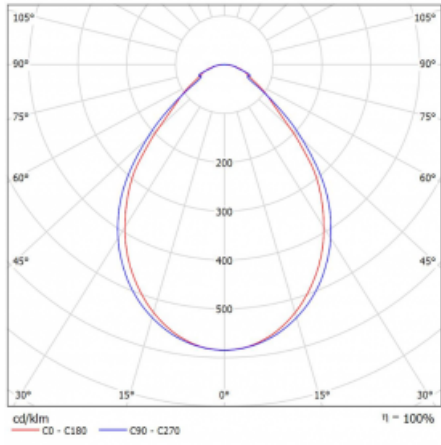

Leuchte

Lina60

04-000I-50GGM/830, S

EPD®

Sie werden das L-Click-System der Lina60 mit direkter Lichtverteilung zu schätzen wissen, das Ihnen effektiv Zeit und Geld spart. Wie das geht? Das Modul wird einfach in das Profil eingeklickt, so dass bei der Montage viel Arbeit eingespart wird. Diese Lösung verhindert auch die direkte Berührung der LED-Technik und verlängert deren Lebensdauer. Neben der hohen Leistung hat die Leuchte auch einen günstigen Preis. Sie findet ihren Einsatz in gewerblichen, sozialen und öffentlichen Räumen.

Technische Zeichnung

Typ der Montage	Einbauleuchten
Typ der Ausstrahlung	Direkte
Form der Leuchte	Linear
Farbe der Leuchte	Silber
Material	Aluminium
Lebensdauer	L90/B50 50 000 Stunden
Garantie	60 Monate
Beschreibung der Leuchte	Einbauleuchte
Abmessungen	2825 mm × 76 mm × 67 mm
Lichtquelle	LED MODUL
Art der Optik	Mikroprismatische Optik
Lichtstrom	6490 lm ± 10 %
Farbtemperatur	3000 K Warm weiss
Leuchtwirkungsgrad	105 lm/W
MacAdam Lichtquelle	2
Farbwiedergabeindex	80
UGR max. X=4H Y=8H, ρ=70,50,20	21.9
Leistungsaufnahme	62 W ± 10 %
Anschluss der Leuchte	EVG und Notlicht 1 Stunde
Elektrische Spannung	220-240V
Frequenz	50/60Hz

⊕ CE IP 40

Kurve

Zum Herunterladen

Montageanleitung

Fotografie