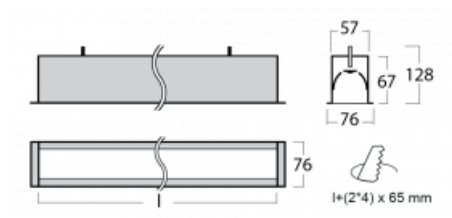

Leuchte

Lina60

04-000I-50GGM/830, S

EPD®

Sie werden das L-Click-System der Lina60 mit direkter Lichtverteilung zu schätzen wissen, das Ihnen effektiv Zeit und Geld spart. Wie das geht? Das Modul wird einfach in das Profil eingeklickt, so dass bei der Montage viel Arbeit eingespart wird. Diese Lösung verhindert auch die direkte Berührung der LED-Technik und verlängert deren Lebensdauer. Neben der hohen Leistung hat die Leuchte auch einen günstigen Preis. Sie findet ihren Einsatz in gewerblichen, sozialen und öffentlichen Räumen.

Technische Zeichnung

Typ der Montage	Einbauleuchten
Typ der Ausstrahlung	Direkte
Form der Leuchte	Linear
Farbe der Leuchte	Silber
Material	Aluminium
Lebensdauer	L90/B50 50 000 Stunden
Garantie	60 Monate
Beschreibung der Leuchte	Einbauleuchte
Abmessungen	2825 mm × 76 mm × 67 mm
Lichtquelle	LED MODUL
Art der Optik	Mikroprismatische Optik
Lichtstrom	6490 lm ± 10 %
Farbtemperatur	3000 K Warm weiss
Leuchtwirkungsgrad	105 lm/W
MacAdam Lichtquelle	2
Farbwiedergabeindex	80
UGR max. X=4H Y=8H, ρ=70,50,20	21.9
Leistungsaufnahme	62 W ± 10 %
Anschluss der Leuchte	EVG und Notlicht 1 Stunde
Elektrische Spannung	220-240V
Frequenz	50/60Hz

⊕ CE IP 40

Kurve

Zum Herunterladen

Montageanleitung

Fotografie