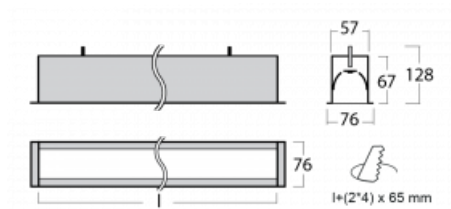

Leuchte

Lina60

04-000I-50GGE/840, W

EPD®

Sie werden das L-Click-System der Lina60 mit direkter Lichtverteilung zu schätzen wissen, das Ihnen effektiv Zeit und Geld spart. Wie das geht? Das Modul wird einfach in das Profil eingeklickt, so dass bei der Montage viel Arbeit eingespart wird. Diese Lösung verhindert auch die direkte Berührung der LED-Technik und verlängert deren Lebensdauer. Neben der hohen Leistung hat die Leuchte auch einen günstigen Preis. Sie findet ihren Einsatz in gewerblichen, sozialen und öffentlichen Räumen.

Technische Zeichnung

Typ der Montage	Einbauleuchten
Typ der Ausstrahlung	Direkte
Form der Leuchte	Linear
Farbe der Leuchte	Weiss
Material	Aluminium
Lebensdauer	L90/B50 50 000 Stunden
Garantie	60 Monate
Beschreibung der Leuchte	Einbauleuchte
Abmessungen	2825 mm × 76 mm × 67 mm
Lichtquelle	LED MODUL
Art der Optik	Mikroprismatische Optik
Lichtstrom	6820 lm ± 10 %
Farbtemperatur	4000 K Kalt weiss
Leuchtwirkungsgrad	110 lm/W
MacAdam Lichtquelle	2
Farbwiedergabeindex	80
UGR max. X=4H Y=8H, ρ=70,50,20	22.1
Leistungsaufnahme	62 W ± 10 %
Anschluss der Leuchte	EVG nicht dimmbar
Elektrische Spannung	220-240V
Frequenz	50/60Hz