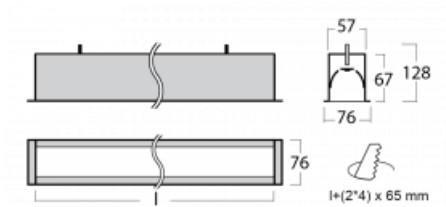

Leuchte

Lina60

04-000I-50GGE/840, S

EPD®

Sie werden das L-Click-System der Lina60 mit direkter Lichtverteilung zu schätzen wissen, das Ihnen effektiv Zeit und Geld spart. Wie das geht? Das Modul wird einfach in das Profil eingeklickt, so dass bei der Montage viel Arbeit eingespart wird. Diese Lösung verhindert auch die direkte Berührung der LED-Technik und verlängert deren Lebensdauer. Neben der hohen Leistung hat die Leuchte auch einen günstigen Preis. Sie findet ihren Einsatz in gewerblichen, sozialen und öffentlichen Räumen.

Technische Zeichnung

Typ der Montage	Einbauleuchten
Typ der Ausstrahlung	Direkte
Form der Leuchte	Linear
Farbe der Leuchte	Silber
Material	Aluminium
Lebensdauer	L90/B50 50 000 Stunden
Garantie	60 Monate
Beschreibung der Leuchte	Einbauleuchte
Abmessungen	2825 mm × 76 mm × 67 mm
Lichtquelle	LED MODUL
Art der Optik	Mikroprismatische Optik
Lichtstrom	6820 lm ± 10 %
Farbtemperatur	4000 K Kalt weiss
Leuchtwirkungsgrad	110 lm/W
MacAdam Lichtquelle	2
Farbwiedergabeindex	80
UGR max. X=4H Y=8H, ρ=70,50,20	22.1
Leistungsaufnahme	62 W ± 10 %
Anschluss der Leuchte	EVG nicht dimmbar
Elektrische Spannung	220-240V
Frequenz	50/60Hz