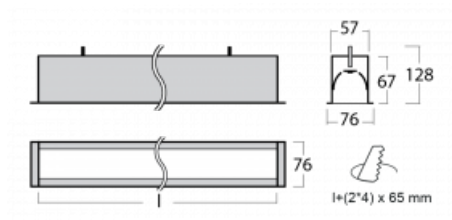

Leuchte

Lina60

04-000I-50GGE/830, S

EPD®

Sie werden das L-Click-System der Lina60 mit direkter Lichtverteilung zu schätzen wissen, das Ihnen effektiv Zeit und Geld spart. Wie das geht? Das Modul wird einfach in das Profil eingeklickt, so dass bei der Montage viel Arbeit eingespart wird. Diese Lösung verhindert auch die direkte Berührung der LED-Technik und verlängert deren Lebensdauer. Neben der hohen Leistung hat die Leuchte auch einen günstigen Preis. Sie findet ihren Einsatz in gewerblichen, sozialen und öffentlichen Räumen.

Technische Zeichnung

Typ der Montage	Einbauleuchten
Typ der Ausstrahlung	Direkte
Form der Leuchte	Linear
Farbe der Leuchte	Silber
Material	Aluminium
Lebensdauer	L90/B50 50 000 Stunden
Garantie	60 Monate
Beschreibung der Leuchte	Einbauleuchte
Abmessungen	2825 mm × 76 mm × 67 mm
Lichtquelle	LED MODUL
Art der Optik	Mikroprismatische Optik
Lichtstrom	6490 lm ± 10 %
Farbtemperatur	3000 K Warm weiss
Leuchtwirkungsgrad	105 lm/W
MacAdam Lichtquelle	2
Farbwiedergabeindex	80
UGR max. X=4H Y=8H, ρ=70,50,20	21.9
Leistungsaufnahme	62 W ± 10 %
Anschluss der Leuchte	EVG nicht dimmbar
Elektrische Spannung	220-240V
Frequenz	50/60Hz