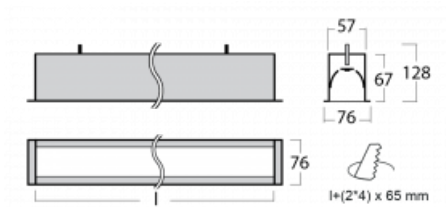

Leuchte

Lina60

04-000I-50GGE/830, B

EPD®

Sie werden das L-Click-System der Lina60 mit direkter Lichtverteilung zu schätzen wissen, das Ihnen effektiv Zeit und Geld spart. Wie das geht? Das Modul wird einfach in das Profil eingeklickt, so dass bei der Montage viel Arbeit eingespart wird. Diese Lösung verhindert auch die direkte Berührung der LED-Technik und verlängert deren Lebensdauer. Neben der hohen Leistung hat die Leuchte auch einen günstigen Preis. Sie findet ihren Einsatz in gewerblichen, sozialen und öffentlichen Räumen.

Technische Zeichnung

Typ der Montage	Einbauleuchten
Typ der Ausstrahlung	Direkte
Form der Leuchte	Linear
Farbe der Leuchte	Schwarz
Material	Aluminium
Lebensdauer	L90/B50 50 000 Stunden
Garantie	5 years
Beschreibung der Leuchte	Einbauleuchte
Abmessungen	2825 mm × 76 mm × 67 mm
Lichtquelle	LED MODUL
Art der Optik	Mikroprismatische Optik
Lichtstrom*	6490 lm
Farbtemperatur	3000 K Warm weiss
Leuchtwirkungsgrad	105 lm/W
MacAdam Lichtquelle	2
Farbwiedergabeindex	80
UGR max. X=4H Y=8H, ρ=70,50,20	21.9
Leistungsaufnahme*	62 W
Anschluss der Leuchte	ON/OFF
Elektrische Spannung	220-240V
Frequenz	50/60Hz

IP 40

*±10 %

Zum Herunterladen

Montageanleitung

Fotografie