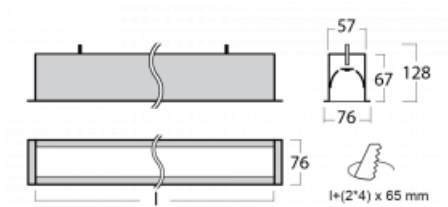

Leuchte

Lina60

04-000I-50GGD/840, W

EPD®

Sie werden das L-Click-System der Lina60 mit direkter Lichtverteilung zu schätzen wissen, das Ihnen effektiv Zeit und Geld spart. Wie das geht? Das Modul wird einfach in das Profil eingeklickt, so dass bei der Montage viel Arbeit eingespart wird. Diese Lösung verhindert auch die direkte Berührung der LED-Technik und verlängert deren Lebensdauer. Neben der hohen Leistung hat die Leuchte auch einen günstigen Preis. Sie findet ihren Einsatz in gewerblichen, sozialen und öffentlichen Räumen.

Technische Zeichnung

Typ der Montage	Einbauleuchten
Typ der Ausstrahlung	Direkte
Form der Leuchte	Linear
Farbe der Leuchte	Weiss
Material	Aluminium
Lebensdauer	L90/B50 50 000 Stunden
Garantie	5 years
Beschreibung der Leuchte	Einbauleuchte
Abmessungen	2825 mm × 76 mm × 67 mm
Lichtquelle	LED MODUL
Art der Optik	Mikroprismatische Optik
Lichtstrom*	6820 lm
Farbtemperatur	4000 K Kalt weiss
Leuchtwirkungsgrad	110 lm/W
MacAdam Lichtquelle	2
Farbwiedergabeindex	80
UGR max. X=4H Y=8H, ρ=70,50,20	22.1
Leistungsaufnahme*	62 W
Anschluss der Leuchte	DALI
Elektrische Spannung	220-240V
Frequenz	50/60Hz

*±10 %

Zum Herunterladen

Montageanleitung

Fotografie