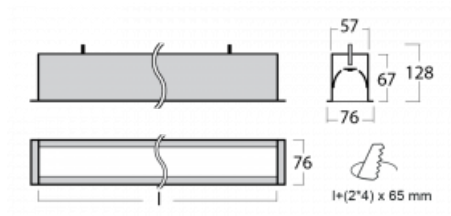

Leuchte

Lina60

04-000I-50GGD/830, B

EPD®

Sie werden das L-Click-System der Lina60 mit direkter Lichtverteilung zu schätzen wissen, das Ihnen effektiv Zeit und Geld spart. Wie das geht? Das Modul wird einfach in das Profil eingeklickt, so dass bei der Montage viel Arbeit eingespart wird. Diese Lösung verhindert auch die direkte Berührung der LED-Technik und verlängert deren Lebensdauer. Neben der hohen Leistung hat die Leuchte auch einen günstigen Preis. Sie findet ihren Einsatz in gewerblichen, sozialen und öffentlichen Räumen.

Technische Zeichnung

Typ der Montage	Einbauleuchten
Typ der Ausstrahlung	Direkte
Form der Leuchte	Linear
Farbe der Leuchte	Schwarz
Material	Aluminium
Lebensdauer	L90/B50 50 000 Stunden
Garantie	60 Monate
Beschreibung der Leuchte	Einbauleuchte
Abmessungen	2825 mm × 76 mm × 67 mm
Gewicht	8 kg
Lichtquelle	LED MODUL
Art der Optik	Mikroprismatische Optik
Lichtstrom	6490 lm ± 10 %
Farbtemperatur	3000 K Warm weiss
Leuchtwirkungsgrad	105 lm/W
MacAdam Lichtquelle	2
Farbwiedergabeindex	80
UGR max. X=4H Y=8H, ρ=70,50,20	21.9

Leistungsaufnahme 62 W \pm 10 %

Anschluss der Leuchte DALI dimmbar

Elektrische Spannung 220-240V

Frequenz 50/60Hz

   IP 40

Zum Herunterladen

Montageanleitung

Fotografie