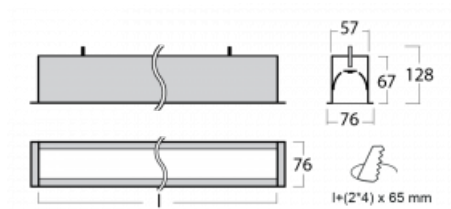

Leuchte

Lina60

04-000I-50GETD/840, B

EPD®

Sie werden das L-Click-System der Lina60 mit direkter Lichtverteilung zu schätzen wissen, das Ihnen effektiv Zeit und Geld spart. Wie das geht? Das Modul wird einfach in das Profil eingeklickt, so dass bei der Montage viel Arbeit eingespart wird. Diese Lösung verhindert auch die direkte Berührung der LED-Technik und verlängert deren Lebensdauer. Neben der hohen Leistung hat die Leuchte auch einen günstigen Preis. Sie findet ihren Einsatz in gewerblichen, sozialen und öffentlichen Räumen.

Technische Zeichnung

Typ der Montage	Einbauleuchten
Typ der Ausstrahlung	Direkte
Form der Leuchte	Linear
Farbe der Leuchte	Schwarz
Material	Aluminium
Lebensdauer	L90/B50 50 000 Stunden
Garantie	60 Monate
Beschreibung der Leuchte	Einbauleuchte
Abmessungen	2825 mm × 76 mm × 67 mm
Lichtquelle	LED MODUL
Art der Optik	Mikroprismatische Optik
Lichtstrom	2370 lm ± 10 %
Farbtemperatur	4000 K Kalt weiss
Leuchtwirkungsgrad	122 lm/W
MacAdam Lichtquelle	2
Farbwiedergabeindex	80
UGR max. X=4H Y=8H, ρ=70,50,20	18,4
Leistungsaufnahme	19,5 W ± 10 %
Anschluss der Leuchte	Dimmbar DALI oder Taster
Elektrische Spannung	220-240V
Frequenz	50/60Hz

  IP 40

Kurve

Zum Herunterladen

Montageanleitung

Fotografie