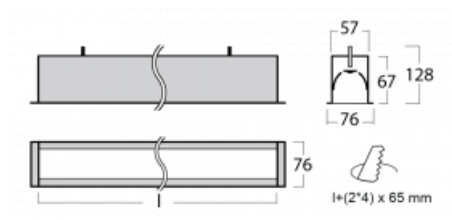

Leuchte

Lina60

04-000I-50GETD/840, B

EPD®

Sie werden das L-Click-System der Lina60 mit direkter Lichtverteilung zu schätzen wissen, das Ihnen effektiv Zeit und Geld spart. Wie das geht? Das Modul wird einfach in das Profil eingeklickt, so dass bei der Montage viel Arbeit eingespart wird. Diese Lösung verhindert auch die direkte Berührung der LED-Technik und verlängert deren Lebensdauer. Neben der hohen Leistung hat die Leuchte auch einen günstigen Preis. Sie findet ihren Einsatz in gewerblichen, sozialen und öffentlichen Räumen.

Technische Zeichnung

Typ der Montage	Einbauleuchten
Typ der Ausstrahlung	Direkte
Form der Leuchte	Linear
Farbe der Leuchte	Schwarz
Material	Aluminium
Lebensdauer	L90/B50 50 000 Stunden
Garantie	5 years
Beschreibung der Leuchte	Einbauleuchte
Abmessungen	2825 mm × 76 mm × 67 mm
Lichtquelle	LED MODUL
Art der Optik	Mikroprismatische Optik
Lichtstrom*	2370 lm
Farbtemperatur	4000 K Kalt weiss
Leuchtwirkungsgrad	122 lm/W
MacAdam Lichtquelle	2
Farbwiedergabeindex	80
UGR max. X=4H Y=8H, ρ=70,50,20	18,4
Leistungsaufnahme*	19,5 W
Anschluss der Leuchte	Weitere Möglichkeiten vom Dimmen
Elektrische Spannung	220-240V
Frequenz	50/60Hz

 **CE** IP 40

*±10 %

Kurve

Zum Herunterladen

Montageanleitung

Fotografie