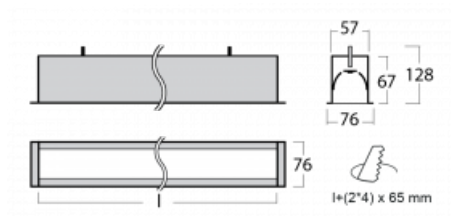

Leuchte

Lina60

04-000I-50GEM3/840, W

EPD®

Sie werden das L-Click-System der Lina60 mit direkter Lichtverteilung zu schätzen wissen, das Ihnen effektiv Zeit und Geld spart. Wie das geht? Das Modul wird einfach in das Profil eingeklickt, so dass bei der Montage viel Arbeit eingespart wird. Diese Lösung verhindert auch die direkte Berührung der LED-Technik und verlängert deren Lebensdauer. Neben der hohen Leistung hat die Leuchte auch einen günstigen Preis. Sie findet ihren Einsatz in gewerblichen, sozialen und öffentlichen Räumen.

Technische Zeichnung

Typ der Montage	Einbauleuchten
Typ der Ausstrahlung	Direkte
Form der Leuchte	Linear
Farbe der Leuchte	Weiss
Material	Aluminium
Lebensdauer	L90/B50 50 000 Stunden
Garantie	60 Monate
Beschreibung der Leuchte	Einbauleuchte
Abmessungen	2825 mm × 76 mm × 67 mm
Lichtquelle	LED MODUL
Art der Optik	Mikroprismatische Optik
Lichtstrom	2370 lm ± 10 %
Farbtemperatur	4000 K Kalt weiss
Leuchtwirkungsgrad	122 lm/W
MacAdam Lichtquelle	2
Farbwiedergabeindex	80
UGR max. X=4H Y=8H, ρ=70,50,20	18,4
Leistungsaufnahme	19,5 W ± 10 %
Anschluss der Leuchte	EVG und Notlicht 3 Stunden
Elektrische Spannung	220-240V
Frequenz	50/60Hz

⊕ CE IP 40

Kurve

Zum Herunterladen

Montageanleitung

Fotografie