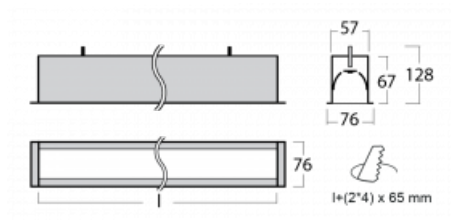

Leuchte

Lina60

04-000I-50GEM3/840, S

EPD®

Sie werden das L-Click-System der Lina60 mit direkter Lichtverteilung zu schätzen wissen, das Ihnen effektiv Zeit und Geld spart. Wie das geht? Das Modul wird einfach in das Profil eingeklickt, so dass bei der Montage viel Arbeit eingespart wird. Diese Lösung verhindert auch die direkte Berührung der LED-Technik und verlängert deren Lebensdauer. Neben der hohen Leistung hat die Leuchte auch einen günstigen Preis. Sie findet ihren Einsatz in gewerblichen, sozialen und öffentlichen Räumen.

Technische Zeichnung

Typ der Montage	Einbauleuchten
Typ der Ausstrahlung	Direkte
Form der Leuchte	Linear
Farbe der Leuchte	Silber
Material	Aluminium
Lebensdauer	L90/B50 50 000 Stunden
Garantie	5 years
Beschreibung der Leuchte	Einbauleuchte
Abmessungen	2825 mm × 76 mm × 67 mm
Lichtquelle	LED MODUL
Art der Optik	Mikroprismatische Optik
Lichtstrom*	2370 lm
Farbtemperatur	4000 K Kalt weiss
Leuchtwirkungsgrad	122 lm/W
MacAdam Lichtquelle	2
Farbwiedergabeindex	80
UGR max. X=4H Y=8H, ρ=70,50,20	18.4
Leistungsaufnahme*	19.5 W
Anschluss der Leuchte	ON/OFF 3 Stunde
Elektrische Spannung	220-240V
Frequenz	50/60Hz

 **CE** IP 40

*±10 %

Kurve

Zum Herunterladen

Montageanleitung

Fotografie