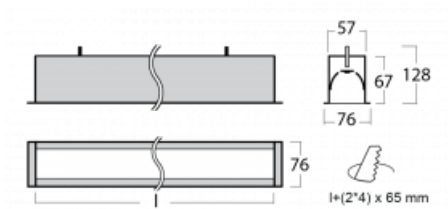

Leuchte

Lina60

04-000I-50GEM3/830, W

EPD®

Sie werden das L-Click-System der Lina60 mit direkter Lichtverteilung zu schätzen wissen, das Ihnen effektiv Zeit und Geld spart. Wie das geht? Das Modul wird einfach in das Profil eingeklickt, so dass bei der Montage viel Arbeit eingespart wird. Diese Lösung verhindert auch die direkte Berührung der LED-Technik und verlängert deren Lebensdauer. Neben der hohen Leistung hat die Leuchte auch einen günstigen Preis. Sie findet ihren Einsatz in gewerblichen, sozialen und öffentlichen Räumen.

Technische Zeichnung

Typ der Montage	Einbauleuchten
Typ der Ausstrahlung	Direkte
Form der Leuchte	Linear
Farbe der Leuchte	Weiss
Material	Aluminium
Lebensdauer	L90/B50 50 000 Stunden
Garantie	60 Monate
Beschreibung der Leuchte	Einbauleuchte
Abmessungen	2825 mm × 76 mm × 67 mm
Lichtquelle	LED MODUL
Art der Optik	Mikroprismatische Optik
Lichtstrom	2250 lm ± 10 %
Farbtemperatur	3000 K Warm weiss
Leuchtwirkungsgrad	115 lm/W
MacAdam Lichtquelle	2
Farbwiedergabeindex	80
UGR max. X=4H Y=8H, ρ=70,50,20	18.2
Leistungsaufnahme	19.5 W ± 10 %
Anschluss der Leuchte	EVG und Notlicht 3 Stunden
Elektrische Spannung	220-240V
Frequenz	50/60Hz

 **CE** IP 40

Kurve

Zum Herunterladen

Montageanleitung

Fotografie