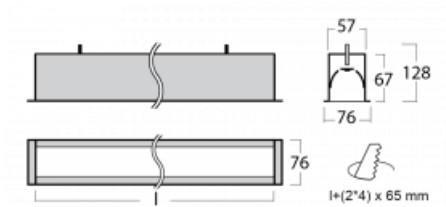

Leuchte

Lina60

04-000I-50GEM/840, W

EPD®

Sie werden das L-Click-System der Lina60 mit direkter Lichtverteilung zu schätzen wissen, das Ihnen effektiv Zeit und Geld spart. Wie das geht? Das Modul wird einfach in das Profil eingeklickt, so dass bei der Montage viel Arbeit eingespart wird. Diese Lösung verhindert auch die direkte Berührung der LED-Technik und verlängert deren Lebensdauer. Neben der hohen Leistung hat die Leuchte auch einen günstigen Preis. Sie findet ihren Einsatz in gewerblichen, sozialen und öffentlichen Räumen.

Technische Zeichnung

Typ der Montage	Einbauleuchten
Typ der Ausstrahlung	Direkte
Form der Leuchte	Linear
Farbe der Leuchte	Weiss
Material	Aluminium
Lebensdauer	L90/B50 50 000 Stunden
Garantie	60 Monate
Beschreibung der Leuchte	Einbauleuchte
Abmessungen	2825 mm × 76 mm × 67 mm
Lichtquelle	LED MODUL
Art der Optik	Mikroprismatische Optik
Lichtstrom	2370 lm ± 10 %
Farbtemperatur	4000 K Kalt weiss
Leuchtwirkungsgrad	122 lm/W
MacAdam Lichtquelle	2
Farbwiedergabeindex	80
UGR max. X=4H Y=8H, ρ=70,50,20	18,4
Leistungsaufnahme	19,5 W ± 10 %
Anschluss der Leuchte	EVG und Notlicht 1 Stunde
Elektrische Spannung	220-240V
Frequenz	50/60Hz

⊕ CE IP 40

Kurve

Zum Herunterladen

Montageanleitung

Fotografie