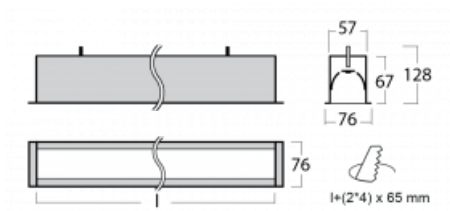

Leuchte

Lina60

04-000I-50GEM/840, B

EPD®

Sie werden das L-Click-System der Lina60 mit direkter Lichtverteilung zu schätzen wissen, das Ihnen effektiv Zeit und Geld spart. Wie das geht? Das Modul wird einfach in das Profil eingeklickt, so dass bei der Montage viel Arbeit eingespart wird. Diese Lösung verhindert auch die direkte Berührung der LED-Technik und verlängert deren Lebensdauer. Neben der hohen Leistung hat die Leuchte auch einen günstigen Preis. Sie findet ihren Einsatz in gewerblichen, sozialen und öffentlichen Räumen.

Technische Zeichnung

Typ der Montage	Einbauleuchten
Typ der Ausstrahlung	Direkte
Form der Leuchte	Linear
Farbe der Leuchte	Schwarz
Material	Aluminium
Lebensdauer	L90/B50 50 000 Stunden
Garantie	60 Monate
Beschreibung der Leuchte	Einbauleuchte
Abmessungen	2825 mm × 76 mm × 67 mm
Lichtquelle	LED MODUL
Art der Optik	Mikroprismatische Optik
Lichtstrom	2370 lm ± 10 %
Farbtemperatur	4000 K Kalt weiss
Leuchtwirkungsgrad	122 lm/W
MacAdam Lichtquelle	2
Farbwiedergabeindex	80
UGR max. X=4H Y=8H, ρ=70,50,20	18,4
Leistungsaufnahme	19,5 W ± 10 %
Anschluss der Leuchte	EVG und Notlicht 1 Stunde
Elektrische Spannung	220-240V
Frequenz	50/60Hz

⊕ CE IP 40

Kurve

Zum Herunterladen

Montageanleitung

Fotografie