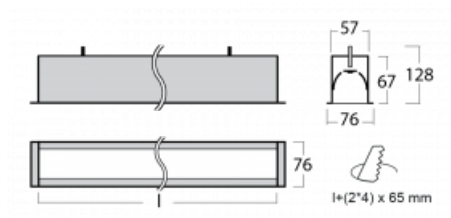

Leuchte

Lina60

04-000I-50GEM/830, W

EPD®

Sie werden das L-Click-System der Lina60 mit direkter Lichtverteilung zu schätzen wissen, das Ihnen effektiv Zeit und Geld spart. Wie das geht? Das Modul wird einfach in das Profil eingeklickt, so dass bei der Montage viel Arbeit eingespart wird. Diese Lösung verhindert auch die direkte Berührung der LED-Technik und verlängert deren Lebensdauer. Neben der hohen Leistung hat die Leuchte auch einen günstigen Preis. Sie findet ihren Einsatz in gewerblichen, sozialen und öffentlichen Räumen.

Technische Zeichnung

Typ der Montage	Einbauleuchten
Typ der Ausstrahlung	Direkte
Form der Leuchte	Linear
Farbe der Leuchte	Weiss
Material	Aluminium
Lebensdauer	L90/B50 50 000 Stunden
Garantie	60 Monate
Beschreibung der Leuchte	Einbauleuchte
Abmessungen	2825 mm × 76 mm × 67 mm
Lichtquelle	LED MODUL
Art der Optik	Mikroprismatische Optik
Lichtstrom	2250 lm ± 10 %
Farbtemperatur	3000 K Warm weiss
Leuchtwirkungsgrad	115 lm/W
MacAdam Lichtquelle	2
Farbwiedergabeindex	80
UGR max. X=4H Y=8H, ρ=70,50,20	18.2
Leistungsaufnahme	19.5 W ± 10 %
Anschluss der Leuchte	EVG und Notlicht 1 Stunde
Elektrische Spannung	220-240V
Frequenz	50/60Hz

⊕ CE IP 40

Kurve

Zum Herunterladen

Montageanleitung

Fotografie