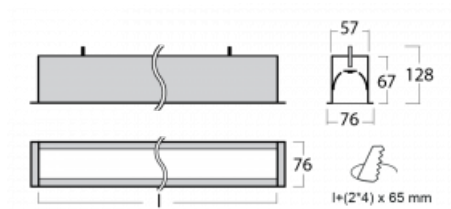

Leuchte

Lina60

04-000I-50GEM/830, B

EPD®

Sie werden das L-Click-System der Lina60 mit direkter Lichtverteilung zu schätzen wissen, das Ihnen effektiv Zeit und Geld spart. Wie das geht? Das Modul wird einfach in das Profil eingeklickt, so dass bei der Montage viel Arbeit eingespart wird. Diese Lösung verhindert auch die direkte Berührung der LED-Technik und verlängert deren Lebensdauer. Neben der hohen Leistung hat die Leuchte auch einen günstigen Preis. Sie findet ihren Einsatz in gewerblichen, sozialen und öffentlichen Räumen.

Technische Zeichnung

Typ der Montage	Einbauleuchten
Typ der Ausstrahlung	Direkte
Form der Leuchte	Linear
Farbe der Leuchte	Schwarz
Material	Aluminium
Lebensdauer	L90/B50 50 000 Stunden
Garantie	60 Monate
Beschreibung der Leuchte	Einbauleuchte
Abmessungen	2825 mm × 76 mm × 67 mm
Lichtquelle	LED MODUL
Art der Optik	Mikroprismatische Optik
Lichtstrom	2250 lm ± 10 %
Farbtemperatur	3000 K Warm weiss
Leuchtwirkungsgrad	115 lm/W
MacAdam Lichtquelle	2
Farbwiedergabeindex	80
UGR max. X=4H Y=8H, ρ=70,50,20	18.2
Leistungsaufnahme	19.5 W ± 10 %
Anschluss der Leuchte	EVG und Notlicht 1 Stunde
Elektrische Spannung	220-240V
Frequenz	50/60Hz

Kurve

Zum Herunterladen

Montageanleitung

Fotografie