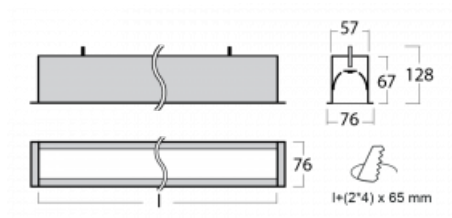

Leuchte

Lina60

04-000I-50GEE/840, W

EPD®

Sie werden das L-Click-System der Lina60 mit direkter Lichtverteilung zu schätzen wissen, das Ihnen effektiv Zeit und Geld spart. Wie das geht? Das Modul wird einfach in das Profil eingeklickt, so dass bei der Montage viel Arbeit eingespart wird. Diese Lösung verhindert auch die direkte Berührung der LED-Technik und verlängert deren Lebensdauer. Neben der hohen Leistung hat die Leuchte auch einen günstigen Preis. Sie findet ihren Einsatz in gewerblichen, sozialen und öffentlichen Räumen.

Technische Zeichnung

Typ der Montage	Einbauleuchten
Typ der Ausstrahlung	Direkte
Form der Leuchte	Linear
Farbe der Leuchte	Weiss
Material	Aluminium
Lebensdauer	L90/B50 50 000 Stunden
Garantie	60 Monate
Beschreibung der Leuchte	Einbauleuchte
Abmessungen	2825 mm × 76 mm × 67 mm
Lichtquelle	LED MODUL
Art der Optik	Mikroprismatische Optik
Lichtstrom	2370 lm ± 10 %
Farbtemperatur	4000 K Kalt weiss
Leuchtwirkungsgrad	122 lm/W
MacAdam Lichtquelle	2
Farbwiedergabeindex	80
UGR max. X=4H Y=8H, ρ=70,50,20	18,4
Leistungsaufnahme	19,5 W ± 10 %
Anschluss der Leuchte	EVG nicht dimmbar
Elektrische Spannung	220-240V
Frequenz	50/60Hz