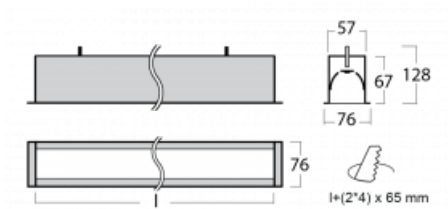

Leuchte

Lina60

04-000I-50GEE/840, S

EPD®

Sie werden das L-Click-System der Lina60 mit direkter Lichtverteilung zu schätzen wissen, das Ihnen effektiv Zeit und Geld spart. Wie das geht? Das Modul wird einfach in das Profil eingeklickt, so dass bei der Montage viel Arbeit eingespart wird. Diese Lösung verhindert auch die direkte Berührung der LED-Technik und verlängert deren Lebensdauer. Neben der hohen Leistung hat die Leuchte auch einen günstigen Preis. Sie findet ihren Einsatz in gewerblichen, sozialen und öffentlichen Räumen.

Technische Zeichnung

Typ der Montage	Einbauleuchten
Typ der Ausstrahlung	Direkte
Form der Leuchte	Linear
Farbe der Leuchte	Silber
Material	Aluminium
Lebensdauer	L90/B50 50 000 Stunden
Garantie	60 Monate
Beschreibung der Leuchte	Einbauleuchte
Abmessungen	2825 mm × 76 mm × 67 mm
Lichtquelle	LED MODUL
Art der Optik	Mikroprismatische Optik
Lichtstrom	2370 lm ± 10 %
Farbtemperatur	4000 K Kalt weiss
Leuchtwirkungsgrad	122 lm/W
MacAdam Lichtquelle	2
Farbwiedergabeindex	80
UGR max. X=4H Y=8H, ρ=70,50,20	18,4
Leistungsaufnahme	19,5 W ± 10 %
Anschluss der Leuchte	EVG nicht dimmbar
Elektrische Spannung	220-240V
Frequenz	50/60Hz