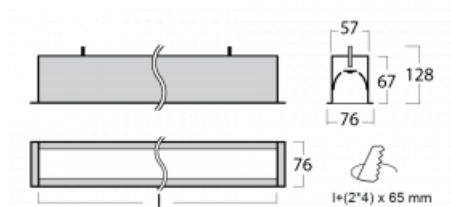

# Lina60

04-000I-50GEE/830, W

EPD®

Sie werden das L-Click-System der Lina60 mit direkter Lichtverteilung zu schätzen wissen, das Ihnen effektiv Zeit und Geld spart. Wie das geht? Das Modul wird einfach in das Profil eingeklickt, so dass bei der Montage viel Arbeit eingespart wird. Diese Lösung verhindert auch die direkte Berührung der LED-Technik und verlängert deren Lebensdauer. Neben der hohen Leistung hat die Leuchte auch einen günstigen Preis. Sie findet ihren Einsatz in gewerblichen, sozialen und öffentlichen Räumen.

## Technische Zeichnung

Typ der Montage	Einbauleuchten
Typ der Ausstrahlung	Direkte
Form der Leuchte	Linear
Farbe der Leuchte	Weiss
Material	Aluminium
Lebensdauer	L90/B50 50 000 Stunden
Garantie	60 Monate
Beschreibung der Leuchte	Einbauleuchte
Abmessungen	2825 mm × 76 mm × 67 mm
Lichtquelle	LED MODUL
Art der Optik	Mikroprismatische Optik
Lichtstrom	2250 lm ± 10 %
Farbtemperatur	3000 K Warm weiss
Leuchtwirkungsgrad	115 lm/W
MacAdam Lichtquelle	2
Farbwiedergabeindex	80
UGR max. X=4H Y=8H, ρ=70,50,20	18.2
Leistungsaufnahme	19.5 W ± 10 %
Anschluss der Leuchte	EVG nicht dimmbar
Elektrische Spannung	220-240V
Frequenz	50/60Hz