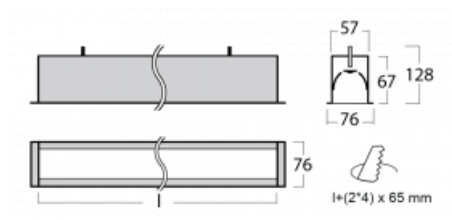

Leuchte

Lina60

04-000I-50GEE/830, W

EPD®

Sie werden das L-Click-System der Lina60 mit direkter Lichtverteilung zu schätzen wissen, das Ihnen effektiv Zeit und Geld spart. Wie das geht? Das Modul wird einfach in das Profil eingeklickt, so dass bei der Montage viel Arbeit eingespart wird. Diese Lösung verhindert auch die direkte Berührung der LED-Technik und verlängert deren Lebensdauer. Neben der hohen Leistung hat die Leuchte auch einen günstigen Preis. Sie findet ihren Einsatz in gewerblichen, sozialen und öffentlichen Räumen.

Technische Zeichnung

Typ der Montage	Einbauleuchten
Typ der Ausstrahlung	Direkte
Form der Leuchte	Linear
Farbe der Leuchte	Weiss
Material	Aluminium
Lebensdauer	L90/B50 50 000 Stunden
Garantie	5 years
Beschreibung der Leuchte	Einbauleuchte
Abmessungen	2825 mm × 76 mm × 67 mm
Lichtquelle	LED MODUL
Art der Optik	Mikroprismatische Optik
Lichtstrom*	2250 lm
Farbtemperatur	3000 K Warm weiss
Leuchtwirkungsgrad	115 lm/W
MacAdam Lichtquelle	2
Farbwiedergabeindex	80
UGR max. X=4H Y=8H, ρ=70,50,20	18.2
Leistungsaufnahme*	19.5 W
Anschluss der Leuchte	ON/OFF
Elektrische Spannung	220-240V
Frequenz	50/60Hz

   IP 40

*±10 %

Zum Herunterladen

Montageanleitung

Fotografie