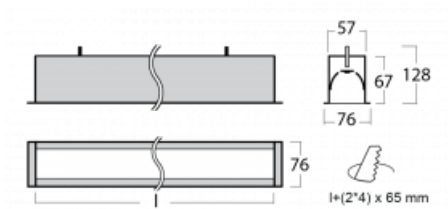

Leuchte

Lina60

04-000I-50GED/840, W

EPD®

Sie werden das L-Click-System der Lina60 mit direkter Lichtverteilung zu schätzen wissen, das Ihnen effektiv Zeit und Geld spart. Wie das geht? Das Modul wird einfach in das Profil eingeklickt, so dass bei der Montage viel Arbeit eingespart wird. Diese Lösung verhindert auch die direkte Berührung der LED-Technik und verlängert deren Lebensdauer. Neben der hohen Leistung hat die Leuchte auch einen günstigen Preis. Sie findet ihren Einsatz in gewerblichen, sozialen und öffentlichen Räumen.

Technische Zeichnung

Typ der Montage	Einbauleuchten
Typ der Ausstrahlung	Direkte
Form der Leuchte	Linear
Farbe der Leuchte	Weiss
Material	Aluminium
Lebensdauer	L90/B50 50 000 Stunden
Garantie	5 years
Beschreibung der Leuchte	Einbauleuchte
Abmessungen	2825 mm × 76 mm × 67 mm
Lichtquelle	LED MODUL
Art der Optik	Mikroprismatische Optik
Lichtstrom*	2370 lm
Farbtemperatur	4000 K Kalt weiss
Leuchtwirkungsgrad	122 lm/W
MacAdam Lichtquelle	2
Farbwiedergabeindex	80
UGR max. X=4H Y=8H, ρ=70,50,20	18,4
Leistungsaufnahme*	19,5 W
Anschluss der Leuchte	DALI
Elektrische Spannung	220-240V
Frequenz	50/60Hz

IP 40

*±10 %

Zum Herunterladen

Montageanleitung

Fotografie