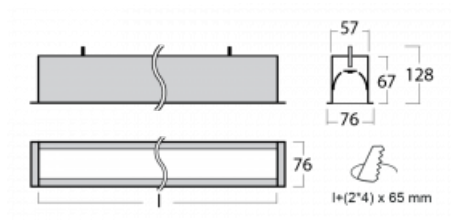

# Lina60

04-000I-50GED/840, B

EPD®

Sie werden das L-Click-System der Lina60 mit direkter Lichtverteilung zu schätzen wissen, das Ihnen effektiv Zeit und Geld spart. Wie das geht? Das Modul wird einfach in das Profil eingeklickt, so dass bei der Montage viel Arbeit eingespart wird. Diese Lösung verhindert auch die direkte Berührung der LED-Technik und verlängert deren Lebensdauer. Neben der hohen Leistung hat die Leuchte auch einen günstigen Preis. Sie findet ihren Einsatz in gewerblichen, sozialen und öffentlichen Räumen.

## Technische Zeichnung

Typ der Montage	Einbauleuchten
Typ der Ausstrahlung	Direkte
Form der Leuchte	Linear
Farbe der Leuchte	Schwarz
Material	Aluminium
Lebensdauer	L90/B50 50 000 Stunden
Garantie	5 years
Beschreibung der Leuchte	Einbauleuchte
Abmessungen	2825 mm × 76 mm × 67 mm
Lichtquelle	LED MODUL
Art der Optik	Mikroprismatische Optik
Lichtstrom*	2370 lm
Farbtemperatur	4000 K Kalt weiss
Leuchtwirkungsgrad	122 lm/W
MacAdam Lichtquelle	2
Farbwiedergabeindex	80
UGR max. X=4H Y=8H, ρ=70,50,20	18,4
Leistungsaufnahme*	19,5 W
Anschluss der Leuchte	DALI
Elektrische Spannung	220-240V
Frequenz	50/60Hz