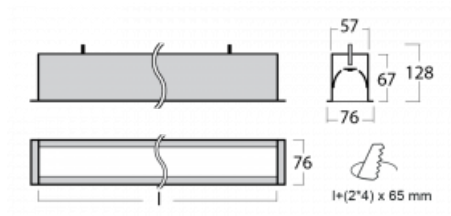

Leuchte

Lina60

04-000I-50GED/830, S

EPD®

Sie werden das L-Click-System der Lina60 mit direkter Lichtverteilung zu schätzen wissen, das Ihnen effektiv Zeit und Geld spart. Wie das geht? Das Modul wird einfach in das Profil eingeklickt, so dass bei der Montage viel Arbeit eingespart wird. Diese Lösung verhindert auch die direkte Berührung der LED-Technik und verlängert deren Lebensdauer. Neben der hohen Leistung hat die Leuchte auch einen günstigen Preis. Sie findet ihren Einsatz in gewerblichen, sozialen und öffentlichen Räumen.

Technische Zeichnung

Typ der Montage	Einbauleuchten
Typ der Ausstrahlung	Direkte
Form der Leuchte	Linear
Farbe der Leuchte	Silber
Material	Aluminium
Lebensdauer	L90/B50 50 000 Stunden
Garantie	5 years
Beschreibung der Leuchte	Einbauleuchte
Abmessungen	2825 mm × 76 mm × 67 mm
Gewicht	7.3 kg
Lichtquelle	LED MODUL
Art der Optik	Mikroprismatische Optik
Lichtstrom*	2250 lm
Farbtemperatur	3000 K Warm weiss
Leuchtwirkungsgrad	115 lm/W
MacAdam Lichtquelle	2
Farbwiedergabeindex	80
UGR max. X=4H Y=8H, ρ=70,50,20	18.2