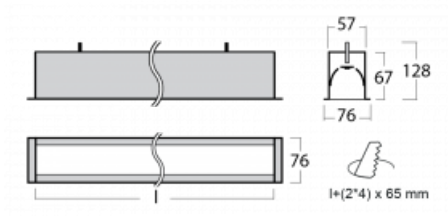

Leuchte

Lina60

04-000I-50GED/830, B

EPD®

Sie werden das L-Click-System der Lina60 mit direkter Lichtverteilung zu schätzen wissen, das Ihnen effektiv Zeit und Geld spart. Wie das geht? Das Modul wird einfach in das Profil eingeklickt, so dass bei der Montage viel Arbeit eingespart wird. Diese Lösung verhindert auch die direkte Berührung der LED-Technik und verlängert deren Lebensdauer. Neben der hohen Leistung hat die Leuchte auch einen günstigen Preis. Sie findet ihren Einsatz in gewerblichen, sozialen und öffentlichen Räumen.

Technische Zeichnung

Typ der Montage	Einbauleuchten
Typ der Ausstrahlung	Direkte
Form der Leuchte	Linear
Farbe der Leuchte	Schwarz
Material	Aluminium
Lebensdauer	L90/B50 50 000 Stunden
Garantie	60 Monate
Beschreibung der Leuchte	Einbauleuchte
Abmessungen	2825 mm × 76 mm × 67 mm
Gewicht	7.7 kg
Lichtquelle	LED MODUL
Art der Optik	Mikroprismatische Optik
Lichtstrom	2250 lm ± 10 %
Farbtemperatur	3000 K Warm weiss
Leuchtwirkungsgrad	115 lm/W
MacAdam Lichtquelle	2
Farbwiedergabeindex	80
UGR max. X=4H Y=8H, ρ=70,50,20	18.2

Leistungsaufnahme 19.5 W \pm 10 %

Anschluss der Leuchte DALI dimmbar

Elektrische Spannung 220-240V

Frequenz 50/60Hz

   IP 40

Zum Herunterladen

Montageanleitung

Fotografie