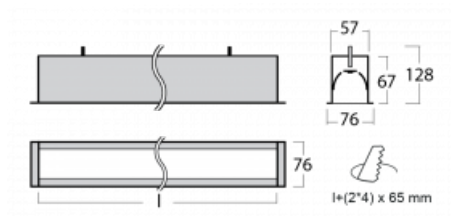

# Lina60

04-000I-40GGTD/840, S

EPD®

Sie werden das L-Click-System der Lina60 mit direkter Lichtverteilung zu schätzen wissen, das Ihnen effektiv Zeit und Geld spart. Wie das geht? Das Modul wird einfach in das Profil eingeklickt, so dass bei der Montage viel Arbeit eingespart wird. Diese Lösung verhindert auch die direkte Berührung der LED-Technik und verlängert deren Lebensdauer. Neben der hohen Leistung hat die Leuchte auch einen günstigen Preis. Sie findet ihren Einsatz in gewerblichen, sozialen und öffentlichen Räumen.

## Technische Zeichnung

Typ der Montage	Einbauleuchten
Typ der Ausstrahlung	Direkte
Form der Leuchte	Linear
Farbe der Leuchte	Silber
Material	Aluminium
Lebensdauer	L90/B50 50 000 Stunden
Garantie	5 years
Beschreibung der Leuchte	Einbauleuchte
Abmessungen	2264 mm × 76 mm × 67 mm
Gewicht	6.1 kg
Lichtquelle	LED MODUL
Art der Optik	Mikroprismatische Optik
Lichtstrom*	5450 lm
Farbtemperatur	4000 K Kalt weiss
Leuchtwirkungsgrad	110 lm/W
MacAdam Lichtquelle	2
Farbwiedergabeindex	80
UGR max. X=4H Y=8H, ρ=70,50,20	22.1