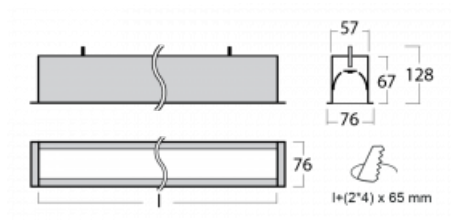

Leuchte

Lina60

04-000I-40GGTD/830, W

EPD®

Sie werden das L-Click-System der Lina60 mit direkter Lichtverteilung zu schätzen wissen, das Ihnen effektiv Zeit und Geld spart. Wie das geht? Das Modul wird einfach in das Profil eingeklickt, so dass bei der Montage viel Arbeit eingespart wird. Diese Lösung verhindert auch die direkte Berührung der LED-Technik und verlängert deren Lebensdauer. Neben der hohen Leistung hat die Leuchte auch einen günstigen Preis. Sie findet ihren Einsatz in gewerblichen, sozialen und öffentlichen Räumen.

Technische Zeichnung

Typ der Montage	Einbauleuchten
Typ der Ausstrahlung	Direkte
Form der Leuchte	Linear
Farbe der Leuchte	Weiss
Material	Aluminium
Lebensdauer	L90/B50 50 000 Stunden
Garantie	5 years
Beschreibung der Leuchte	Einbauleuchte
Abmessungen	2264 mm × 76 mm × 67 mm
Lichtquelle	LED MODUL
Art der Optik	Mikroprismatische Optik
Lichtstrom*	5190 lm
Farbtemperatur	3000 K Warm weiss
Leuchtwirkungsgrad	105 lm/W
MacAdam Lichtquelle	2
Farbwiedergabeindex	80
UGR max. X=4H Y=8H, ρ=70,50,20	21.9
Leistungsaufnahme*	49.6 W
Anschluss der Leuchte	Weitere Möglichkeiten vom Dimmen
Elektrische Spannung	220-240V
Frequenz	50/60Hz

 **CE** IP 40

*±10 %

Kurve

Zum Herunterladen

Montageanleitung

Fotografie