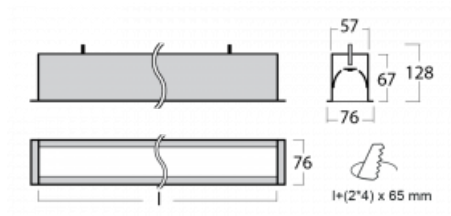

Leuchte

Lina60

04-000I-40GGM3/840, W

EPD®

Sie werden das L-Click-System der Lina60 mit direkter Lichtverteilung zu schätzen wissen, das Ihnen effektiv Zeit und Geld spart. Wie das geht? Das Modul wird einfach in das Profil eingeklickt, so dass bei der Montage viel Arbeit eingespart wird. Diese Lösung verhindert auch die direkte Berührung der LED-Technik und verlängert deren Lebensdauer. Neben der hohen Leistung hat die Leuchte auch einen günstigen Preis. Sie findet ihren Einsatz in gewerblichen, sozialen und öffentlichen Räumen.

Technische Zeichnung

Typ der Montage	Einbauleuchten
Typ der Ausstrahlung	Direkte
Form der Leuchte	Linear
Farbe der Leuchte	Weiss
Material	Aluminium
Lebensdauer	L90/B50 50 000 Stunden
Garantie	5 years
Beschreibung der Leuchte	Einbauleuchte
Abmessungen	2264 mm × 76 mm × 67 mm
Lichtquelle	LED MODUL
Art der Optik	Mikroprismatische Optik
Lichtstrom*	5450 lm
Farbtemperatur	4000 K Kalt weiss
Leuchtwirkungsgrad	110 lm/W
MacAdam Lichtquelle	2
Farbwiedergabeindex	80
UGR max. X=4H Y=8H, ρ=70,50,20	22.1
Leistungsaufnahme*	49.6 W
Anschluss der Leuchte	ON/OFF 3 Stunde
Elektrische Spannung	220-240V
Frequenz	50/60Hz

 **CE** IP 40

*±10 %

Kurve

Zum Herunterladen

Montageanleitung

Fotografie