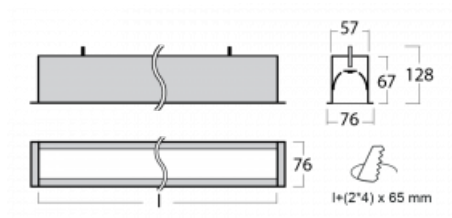

Leuchte

Lina60

04-000I-40GGM3/840, B

EPD®

Sie werden das L-Click-System der Lina60 mit direkter Lichtverteilung zu schätzen wissen, das Ihnen effektiv Zeit und Geld spart. Wie das geht? Das Modul wird einfach in das Profil eingeklickt, so dass bei der Montage viel Arbeit eingespart wird. Diese Lösung verhindert auch die direkte Berührung der LED-Technik und verlängert deren Lebensdauer. Neben der hohen Leistung hat die Leuchte auch einen günstigen Preis. Sie findet ihren Einsatz in gewerblichen, sozialen und öffentlichen Räumen.

Technische Zeichnung

Typ der Montage	Einbauleuchten
Typ der Ausstrahlung	Direkte
Form der Leuchte	Linear
Farbe der Leuchte	Schwarz
Material	Aluminium
Lebensdauer	L90/B50 50 000 Stunden
Garantie	5 years
Beschreibung der Leuchte	Einbauleuchte
Abmessungen	2264 mm × 76 mm × 67 mm
Lichtquelle	LED MODUL
Art der Optik	Mikroprismatische Optik
Lichtstrom*	5450 lm
Farbtemperatur	4000 K Kalt weiss
Leuchtwirkungsgrad	110 lm/W
MacAdam Lichtquelle	2
Farbwiedergabeindex	80
UGR max. X=4H Y=8H, ρ=70,50,20	22.1
Leistungsaufnahme*	49.6 W
Anschluss der Leuchte	ON/OFF 3 Stunde
Elektrische Spannung	220-240V
Frequenz	50/60Hz

 **CE** IP 40

*±10 %

Kurve

Zum Herunterladen

Montageanleitung

Fotografie