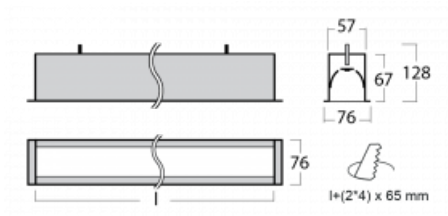

Leuchte

Lina60

04-000I-40GGM/840, S

EPD®

Sie werden das L-Click-System der Lina60 mit direkter Lichtverteilung zu schätzen wissen, das Ihnen effektiv Zeit und Geld spart. Wie das geht? Das Modul wird einfach in das Profil eingeklickt, so dass bei der Montage viel Arbeit eingespart wird. Diese Lösung verhindert auch die direkte Berührung der LED-Technik und verlängert deren Lebensdauer. Neben der hohen Leistung hat die Leuchte auch einen günstigen Preis. Sie findet ihren Einsatz in gewerblichen, sozialen und öffentlichen Räumen.

Technische Zeichnung

Typ der Montage	Einbauleuchten
Typ der Ausstrahlung	Direkte
Form der Leuchte	Linear
Farbe der Leuchte	Silber
Material	Aluminium
Lebensdauer	L90/B50 50 000 Stunden
Garantie	5 years
Beschreibung der Leuchte	Einbauleuchte
Abmessungen	2264 mm × 76 mm × 67 mm
Lichtquelle	LED MODUL
Art der Optik	Mikroprismatische Optik
Lichtstrom*	5450 lm
Farbtemperatur	4000 K Kalt weiss
Leuchtwirkungsgrad	110 lm/W
MacAdam Lichtquelle	2
Farbwiedergabeindex	80
UGR max. X=4H Y=8H, ρ=70,50,20	22.1
Leistungsaufnahme*	49.6 W
Anschluss der Leuchte	ON/OFF 1 Stunde
Elektrische Spannung	220-240V
Frequenz	50/60Hz

 **CE IP 40**

*±10 %

Kurve

Zum Herunterladen

Montageanleitung

Fotografie