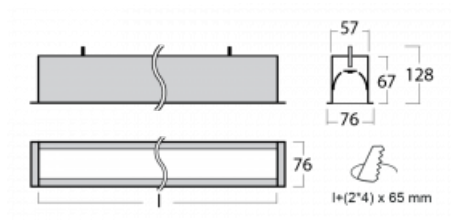

Leuchte

Lina60

04-000I-40GGM/830, S

EPD®

Sie werden das L-Click-System der Lina60 mit direkter Lichtverteilung zu schätzen wissen, das Ihnen effektiv Zeit und Geld spart. Wie das geht? Das Modul wird einfach in das Profil eingeklickt, so dass bei der Montage viel Arbeit eingespart wird. Diese Lösung verhindert auch die direkte Berührung der LED-Technik und verlängert deren Lebensdauer. Neben der hohen Leistung hat die Leuchte auch einen günstigen Preis. Sie findet ihren Einsatz in gewerblichen, sozialen und öffentlichen Räumen.

Technische Zeichnung

Typ der Montage	Einbauleuchten
Typ der Ausstrahlung	Direkte
Form der Leuchte	Linear
Farbe der Leuchte	Silber
Material	Aluminium
Lebensdauer	L90/B50 50 000 Stunden
Garantie	5 years
Beschreibung der Leuchte	Einbauleuchte
Abmessungen	2264 mm × 76 mm × 67 mm
Lichtquelle	LED MODUL
Art der Optik	Mikroprismatische Optik
Lichtstrom*	5190 lm
Farbtemperatur	3000 K Warm weiss
Leuchtwirkungsgrad	105 lm/W
MacAdam Lichtquelle	2
Farbwiedergabeindex	80
UGR max. X=4H Y=8H, ρ=70,50,20	21.9
Leistungsaufnahme*	49.6 W
Anschluss der Leuchte	ON/OFF 1 Stunde
Elektrische Spannung	220-240V
Frequenz	50/60Hz

 CE IP 40

*±10 %

Kurve

Zum Herunterladen

Montageanleitung

Fotografie