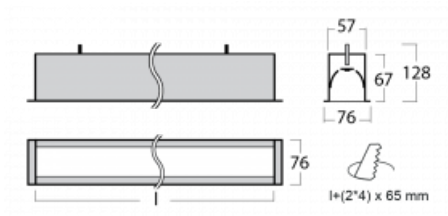

Leuchte

Lina60

04-000I-40GGE/840, B

EPD®

Sie werden das L-Click-System der Lina60 mit direkter Lichtverteilung zu schätzen wissen, das Ihnen effektiv Zeit und Geld spart. Wie das geht? Das Modul wird einfach in das Profil eingeklickt, so dass bei der Montage viel Arbeit eingespart wird. Diese Lösung verhindert auch die direkte Berührung der LED-Technik und verlängert deren Lebensdauer. Neben der hohen Leistung hat die Leuchte auch einen günstigen Preis. Sie findet ihren Einsatz in gewerblichen, sozialen und öffentlichen Räumen.

Technische Zeichnung

Typ der Montage	Einbauleuchten
Typ der Ausstrahlung	Direkte
Form der Leuchte	Linear
Farbe der Leuchte	Schwarz
Material	Aluminium
Lebensdauer	L90/B50 50 000 Stunden
Garantie	60 Monate
Beschreibung der Leuchte	Einbauleuchte
Abmessungen	2264 mm × 76 mm × 67 mm
Gewicht	6.3 kg
Lichtquelle	LED MODUL
Art der Optik	Mikroprismatische Optik
Lichtstrom	5450 lm ± 10 %
Farbtemperatur	4000 K Kalt weiss
Leuchtwirkungsgrad	110 lm/W
MacAdam Lichtquelle	2
Farbwiedergabeindex	80
UGR max. X=4H Y=8H, ρ=70,50,20	22.1

Leistungsaufnahme 49.6 W \pm 10 %

Anschluss der Leuchte EVG nicht dimmbar

Elektrische Spannung 220-240V

Frequenz 50/60Hz

   IP 40

Zum Herunterladen

Montageanleitung

Fotografie