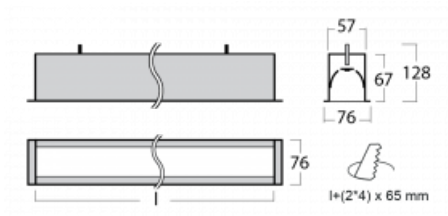

Leuchte

Lina60

04-000I-40GGE/830, W

EPD®

Sie werden das L-Click-System der Lina60 mit direkter Lichtverteilung zu schätzen wissen, das Ihnen effektiv Zeit und Geld spart. Wie das geht? Das Modul wird einfach in das Profil eingeklickt, so dass bei der Montage viel Arbeit eingespart wird. Diese Lösung verhindert auch die direkte Berührung der LED-Technik und verlängert deren Lebensdauer. Neben der hohen Leistung hat die Leuchte auch einen günstigen Preis. Sie findet ihren Einsatz in gewerblichen, sozialen und öffentlichen Räumen.

Technische Zeichnung

Typ der Montage	Einbauleuchten
Typ der Ausstrahlung	Direkte
Form der Leuchte	Linear
Farbe der Leuchte	Weiss
Material	Aluminium
Lebensdauer	L90/B50 50 000 Stunden
Garantie	5 years
Beschreibung der Leuchte	Einbauleuchte
Abmessungen	2264 mm × 76 mm × 67 mm
Gewicht	6.3 kg
Lichtquelle	LED MODUL
Art der Optik	Mikroprismatische Optik
Lichtstrom*	5190 lm
Farbtemperatur	3000 K Warm weiss
Leuchtwirkungsgrad	105 lm/W
MacAdam Lichtquelle	2
Farbwiedergabeindex	80
UGR max. X=4H Y=8H, ρ=70,50,20	21.9