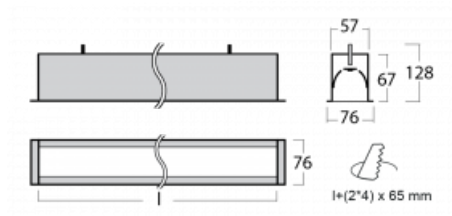

Leuchte

Lina60

04-000I-40GGE/830, S

EPD®

Sie werden das L-Click-System der Lina60 mit direkter Lichtverteilung zu schätzen wissen, das Ihnen effektiv Zeit und Geld spart. Wie das geht? Das Modul wird einfach in das Profil eingeklickt, so dass bei der Montage viel Arbeit eingespart wird. Diese Lösung verhindert auch die direkte Berührung der LED-Technik und verlängert deren Lebensdauer. Neben der hohen Leistung hat die Leuchte auch einen günstigen Preis. Sie findet ihren Einsatz in gewerblichen, sozialen und öffentlichen Räumen.

Technische Zeichnung

Typ der Montage	Einbauleuchten
Typ der Ausstrahlung	Direkte
Form der Leuchte	Linear
Farbe der Leuchte	Silber
Material	Aluminium
Lebensdauer	L90/B50 50 000 Stunden
Garantie	60 Monate
Beschreibung der Leuchte	Einbauleuchte
Abmessungen	2264 mm × 76 mm × 67 mm
Gewicht	6.3 kg
Lichtquelle	LED MODUL
Art der Optik	Mikroprismatische Optik
Lichtstrom	5190 lm ± 10 %
Farbtemperatur	3000 K Warm weiss
Leuchtwirkungsgrad	105 lm/W
MacAdam Lichtquelle	2
Farbwiedergabeindex	80
UGR max. X=4H Y=8H, ρ=70,50,20	21.9

Leistungsaufnahme 49.6 W \pm 10 %

Anschluss der Leuchte EVG nicht dimmbar

Elektrische Spannung 220-240V

Frequenz 50/60Hz

   IP 40

Zum Herunterladen

Montageanleitung

Fotografie