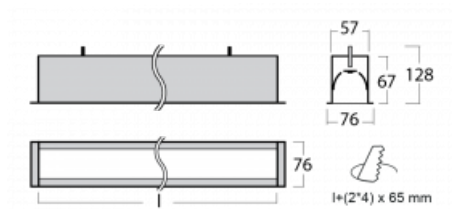

# Lina60

04-000I-40GETD/840, W

EPD®

Sie werden das L-Click-System der Lina60 mit direkter Lichtverteilung zu schätzen wissen, das Ihnen effektiv Zeit und Geld spart. Wie das geht? Das Modul wird einfach in das Profil eingeklickt, so dass bei der Montage viel Arbeit eingespart wird. Diese Lösung verhindert auch die direkte Berührung der LED-Technik und verlängert deren Lebensdauer. Neben der hohen Leistung hat die Leuchte auch einen günstigen Preis. Sie findet ihren Einsatz in gewerblichen, sozialen und öffentlichen Räumen.

## Technische Zeichnung

Typ der Montage	Einbauleuchten
Typ der Ausstrahlung	Direkte
Form der Leuchte	Linear
Farbe der Leuchte	Weiss
Material	Aluminium
Lebensdauer	L90/B50 50 000 Stunden
Garantie	60 Monate
Beschreibung der Leuchte	Einbauleuchte
Abmessungen	2264 mm × 76 mm × 67 mm
Lichtquelle	LED MODUL
Art der Optik	Mikroprismatische Optik
Lichtstrom	1890 lm ± 10 %
Farbtemperatur	4000 K Kalt weiss
Leuchtwirkungsgrad	121 lm/W
MacAdam Lichtquelle	2
Farbwiedergabeindex	80
UGR max. X=4H Y=8H, ρ=70,50,20	18,4
Leistungsaufnahme	15,6 W ± 10 %
Anschluss der Leuchte	Dimmbar DALI oder Taster
Elektrische Spannung	220-240V
Frequenz	50/60Hz