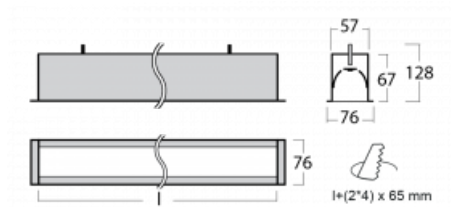

# Lina60

04-000I-40GETD/840, B

EPD®

Sie werden das L-Click-System der Lina60 mit direkter Lichtverteilung zu schätzen wissen, das Ihnen effektiv Zeit und Geld spart. Wie das geht? Das Modul wird einfach in das Profil eingeklickt, so dass bei der Montage viel Arbeit eingespart wird. Diese Lösung verhindert auch die direkte Berührung der LED-Technik und verlängert deren Lebensdauer. Neben der hohen Leistung hat die Leuchte auch einen günstigen Preis. Sie findet ihren Einsatz in gewerblichen, sozialen und öffentlichen Räumen.

## Technische Zeichnung

Typ der Montage	Einbauleuchten
Typ der Ausstrahlung	Direkte
Form der Leuchte	Linear
Farbe der Leuchte	Schwarz
Material	Aluminium
Lebensdauer	L90/B50 50 000 Stunden
Garantie	60 Monate
Beschreibung der Leuchte	Einbauleuchte
Abmessungen	2264 mm × 76 mm × 67 mm
Lichtquelle	LED MODUL
Art der Optik	Mikroprismatische Optik
Lichtstrom	1890 lm ± 10 %
Farbtemperatur	4000 K Kalt weiss
Leuchtwirkungsgrad	121 lm/W
MacAdam Lichtquelle	2
Farbwiedergabeindex	80
UGR max. X=4H Y=8H, ρ=70,50,20	18,4
Leistungsaufnahme	15,6 W ± 10 %
Anschluss der Leuchte	Dimmbar DALI oder Taster
Elektrische Spannung	220-240V
Frequenz	50/60Hz