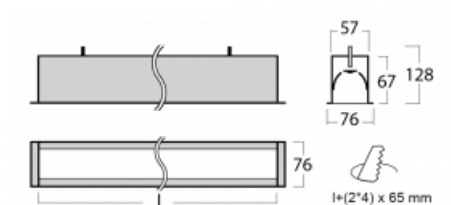

Leuchte

Lina60

04-000I-40GETD/830, W

EPD®

Sie werden das L-Click-System der Lina60 mit direkter Lichtverteilung zu schätzen wissen, das Ihnen effektiv Zeit und Geld spart. Wie das geht? Das Modul wird einfach in das Profil eingeklickt, so dass bei der Montage viel Arbeit eingespart wird. Diese Lösung verhindert auch die direkte Berührung der LED-Technik und verlängert deren Lebensdauer. Neben der hohen Leistung hat die Leuchte auch einen günstigen Preis. Sie findet ihren Einsatz in gewerblichen, sozialen und öffentlichen Räumen.

Technische Zeichnung

Typ der Montage	Einbauleuchten
Typ der Ausstrahlung	Direkte
Form der Leuchte	Linear
Farbe der Leuchte	Weiss
Material	Aluminium
Lebensdauer	L90/B50 50 000 Stunden
Garantie	60 Monate
Beschreibung der Leuchte	Einbauleuchte
Abmessungen	2264 mm × 76 mm × 67 mm
Lichtquelle	LED MODUL
Art der Optik	Mikroprismatische Optik
Lichtstrom	1800 lm ± 10 %
Farbtemperatur	3000 K Warm weiss
Leuchtwirkungsgrad	115 lm/W
MacAdam Lichtquelle	2
Farbwiedergabeindex	80
UGR max. X=4H Y=8H, ρ=70,50,20	18.2
Leistungsaufnahme	15.6 W ± 10 %
Anschluss der Leuchte	Dimmbar DALI oder Taster
Elektrische Spannung	220-240V
Frequenz	50/60Hz

⊕ CE IP 40

Kurve

Zum Herunterladen

Montageanleitung

Fotografie