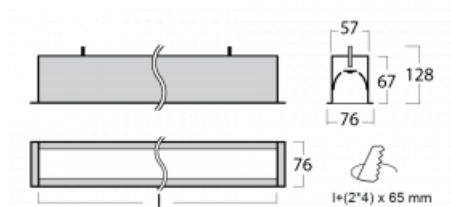

# Lina60

04-000I-40GETD/830, S

EPD®

Sie werden das L-Click-System der Lina60 mit direkter Lichtverteilung zu schätzen wissen, das Ihnen effektiv Zeit und Geld spart. Wie das geht? Das Modul wird einfach in das Profil eingeklickt, so dass bei der Montage viel Arbeit eingespart wird. Diese Lösung verhindert auch die direkte Berührung der LED-Technik und verlängert deren Lebensdauer. Neben der hohen Leistung hat die Leuchte auch einen günstigen Preis. Sie findet ihren Einsatz in gewerblichen, sozialen und öffentlichen Räumen.

## Technische Zeichnung

Typ der Montage	Einbauleuchten
Typ der Ausstrahlung	Direkte
Form der Leuchte	Linear
Farbe der Leuchte	Silber
Material	Aluminium
Lebensdauer	L90/B50 50 000 Stunden
Garantie	60 Monate
Beschreibung der Leuchte	Einbauleuchte
Abmessungen	2264 mm × 76 mm × 67 mm
Lichtquelle	LED MODUL
Art der Optik	Mikroprismatische Optik
Lichtstrom	1800 lm ± 10 %
Farbtemperatur	3000 K Warm weiss
Leuchtwirkungsgrad	115 lm/W
MacAdam Lichtquelle	2
Farbwiedergabeindex	80
UGR max. X=4H Y=8H, ρ=70,50,20	18.2
Leistungsaufnahme	15.6 W ± 10 %
Anschluss der Leuchte	Dimmbar DALI oder Taster
Elektrische Spannung	220-240V
Frequenz	50/60Hz