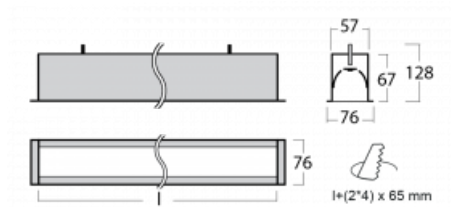

Leuchte

Lina60

04-000I-40GEM3/840, W

EPD®

Sie werden das L-Click-System der Lina60 mit direkter Lichtverteilung zu schätzen wissen, das Ihnen effektiv Zeit und Geld spart. Wie das geht? Das Modul wird einfach in das Profil eingeklickt, so dass bei der Montage viel Arbeit eingespart wird. Diese Lösung verhindert auch die direkte Berührung der LED-Technik und verlängert deren Lebensdauer. Neben der hohen Leistung hat die Leuchte auch einen günstigen Preis. Sie findet ihren Einsatz in gewerblichen, sozialen und öffentlichen Räumen.

Technische Zeichnung

Typ der Montage	Einbauleuchten
Typ der Ausstrahlung	Direkte
Form der Leuchte	Linear
Farbe der Leuchte	Weiss
Material	Aluminium
Lebensdauer	L90/B50 50 000 Stunden
Garantie	60 Monate
Beschreibung der Leuchte	Einbauleuchte
Abmessungen	2264 mm × 76 mm × 67 mm
Lichtquelle	LED MODUL
Art der Optik	Mikroprismatische Optik
Lichtstrom	1890 lm ± 10 %
Farbtemperatur	4000 K Kalt weiss
Leuchtwirkungsgrad	121 lm/W
MacAdam Lichtquelle	2
Farbwiedergabeindex	80
UGR max. X=4H Y=8H, ρ=70,50,20	18,4
Leistungsaufnahme	15,6 W ± 10 %
Anschluss der Leuchte	EVG und Notlicht 3 Stunden
Elektrische Spannung	220-240V
Frequenz	50/60Hz

⊕ CE IP 40

Kurve

Zum Herunterladen

Montageanleitung

Fotografie