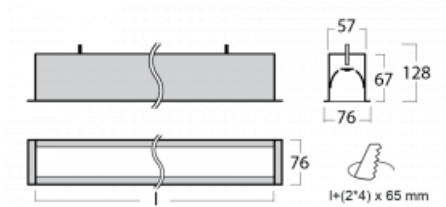

Leuchte

Lina60

04-000I-40GEM3/840, B

EPD®

Sie werden das L-Click-System der Lina60 mit direkter Lichtverteilung zu schätzen wissen, das Ihnen effektiv Zeit und Geld spart. Wie das geht? Das Modul wird einfach in das Profil eingeklickt, so dass bei der Montage viel Arbeit eingespart wird. Diese Lösung verhindert auch die direkte Berührung der LED-Technik und verlängert deren Lebensdauer. Neben der hohen Leistung hat die Leuchte auch einen günstigen Preis. Sie findet ihren Einsatz in gewerblichen, sozialen und öffentlichen Räumen.

Technische Zeichnung

Typ der Montage	Einbauleuchten
Typ der Ausstrahlung	Direkte
Form der Leuchte	Linear
Farbe der Leuchte	Schwarz
Material	Aluminium
Lebensdauer	L90/B50 50 000 Stunden
Garantie	60 Monate
Beschreibung der Leuchte	Einbauleuchte
Abmessungen	2264 mm × 76 mm × 67 mm
Lichtquelle	LED MODUL
Art der Optik	Mikroprismatische Optik
Lichtstrom	1890 lm ± 10 %
Farbtemperatur	4000 K Kalt weiss
Leuchtwirkungsgrad	121 lm/W
MacAdam Lichtquelle	2
Farbwiedergabeindex	80
UGR max. X=4H Y=8H, ρ=70,50,20	18,4
Leistungsaufnahme	15,6 W ± 10 %
Anschluss der Leuchte	EVG und Notlicht 3 Stunden
Elektrische Spannung	220-240V
Frequenz	50/60Hz

⊕ CE IP 40

Kurve

Zum Herunterladen

Montageanleitung

Fotografie