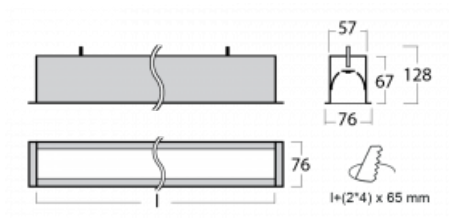

Leuchte

Lina60

04-000I-40GEM3/840, B

EPD®

Sie werden das L-Click-System der Lina60 mit direkter Lichtverteilung zu schätzen wissen, das Ihnen effektiv Zeit und Geld spart. Wie das geht? Das Modul wird einfach in das Profil eingeklickt, so dass bei der Montage viel Arbeit eingespart wird. Diese Lösung verhindert auch die direkte Berührung der LED-Technik und verlängert deren Lebensdauer. Neben der hohen Leistung hat die Leuchte auch einen günstigen Preis. Sie findet ihren Einsatz in gewerblichen, sozialen und öffentlichen Räumen.

Technische Zeichnung

Typ der Montage	Einbauleuchten
Typ der Ausstrahlung	Direkte
Form der Leuchte	Linear
Farbe der Leuchte	Schwarz
Material	Aluminium
Lebensdauer	L90/B50 50 000 Stunden
Garantie	5 years
Beschreibung der Leuchte	Einbauleuchte
Abmessungen	2264 mm × 76 mm × 67 mm
Lichtquelle	LED MODUL
Art der Optik	Mikroprismatische Optik
Lichtstrom*	1890 lm
Farbtemperatur	4000 K Kalt weiss
Leuchtwirkungsgrad	121 lm/W
MacAdam Lichtquelle	2
Farbwiedergabeindex	80
UGR max. X=4H Y=8H, ρ=70,50,20	18,4
Leistungsaufnahme*	15,6 W
Anschluss der Leuchte	ON/OFF 3 Stunde
Elektrische Spannung	220-240V
Frequenz	50/60Hz

 CE IP 40

*±10 %

Kurve

Zum Herunterladen

Montageanleitung

Fotografie