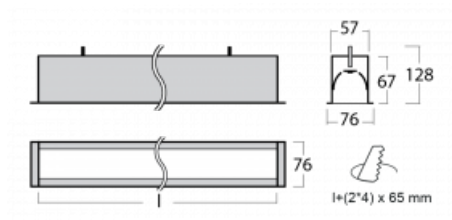

Leuchte

Lina60

04-000I-40GEM3/830, S

EPD®

Sie werden das L-Click-System der Lina60 mit direkter Lichtverteilung zu schätzen wissen, das Ihnen effektiv Zeit und Geld spart. Wie das geht? Das Modul wird einfach in das Profil eingeklickt, so dass bei der Montage viel Arbeit eingespart wird. Diese Lösung verhindert auch die direkte Berührung der LED-Technik und verlängert deren Lebensdauer. Neben der hohen Leistung hat die Leuchte auch einen günstigen Preis. Sie findet ihren Einsatz in gewerblichen, sozialen und öffentlichen Räumen.

Technische Zeichnung

Typ der Montage	Einbauleuchten
Typ der Ausstrahlung	Direkte
Form der Leuchte	Linear
Farbe der Leuchte	Silber
Material	Aluminium
Lebensdauer	L90/B50 50 000 Stunden
Garantie	5 years
Beschreibung der Leuchte	Einbauleuchte
Abmessungen	2264 mm × 76 mm × 67 mm
Lichtquelle	LED MODUL
Art der Optik	Mikroprismatische Optik
Lichtstrom*	1800 lm
Farbtemperatur	3000 K Warm weiss
Leuchtwirkungsgrad	115 lm/W
MacAdam Lichtquelle	2
Farbwiedergabeindex	80
UGR max. X=4H Y=8H, ρ=70,50,20	18.2
Leistungsaufnahme*	15.6 W
Anschluss der Leuchte	ON/OFF 3 Stunde
Elektrische Spannung	220-240V
Frequenz	50/60Hz

 **CE** IP 40

*±10 %

Kurve

Zum Herunterladen

Montageanleitung

Fotografie