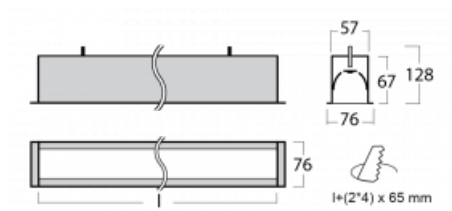

# Lina60

04-000I-40GEM/840, S

EPD®

Sie werden das L-Click-System der Lina60 mit direkter Lichtverteilung zu schätzen wissen, das Ihnen effektiv Zeit und Geld spart. Wie das geht? Das Modul wird einfach in das Profil eingeklickt, so dass bei der Montage viel Arbeit eingespart wird. Diese Lösung verhindert auch die direkte Berührung der LED-Technik und verlängert deren Lebensdauer. Neben der hohen Leistung hat die Leuchte auch einen günstigen Preis. Sie findet ihren Einsatz in gewerblichen, sozialen und öffentlichen Räumen.

## Technische Zeichnung

Typ der Montage	Einbauleuchten
Typ der Ausstrahlung	Direkte
Form der Leuchte	Linear
Farbe der Leuchte	Silber
Material	Aluminium
Lebensdauer	L90/B50 50 000 Stunden
Garantie	60 Monate
Beschreibung der Leuchte	Einbauleuchte
Abmessungen	2264 mm × 76 mm × 67 mm
Lichtquelle	LED MODUL
Art der Optik	Mikroprismatische Optik
Lichtstrom	1890 lm ± 10 %
Farbtemperatur	4000 K Kalt weiss
Leuchtwirkungsgrad	121 lm/W
MacAdam Lichtquelle	2
Farbwiedergabeindex	80
UGR max. X=4H Y=8H, ρ=70,50,20	18,4
Leistungsaufnahme	15,6 W ± 10 %
Anschluss der Leuchte	EVG und Notlicht 1 Stunde
Elektrische Spannung	220-240V
Frequenz	50/60Hz