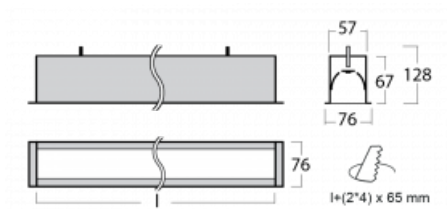

Leuchte

Lina60

04-000I-40GEM/840, B

EPD®

Sie werden das L-Click-System der Lina60 mit direkter Lichtverteilung zu schätzen wissen, das Ihnen effektiv Zeit und Geld spart. Wie das geht? Das Modul wird einfach in das Profil eingeklickt, so dass bei der Montage viel Arbeit eingespart wird. Diese Lösung verhindert auch die direkte Berührung der LED-Technik und verlängert deren Lebensdauer. Neben der hohen Leistung hat die Leuchte auch einen günstigen Preis. Sie findet ihren Einsatz in gewerblichen, sozialen und öffentlichen Räumen.

Technische Zeichnung

Typ der Montage	Einbauleuchten
Typ der Ausstrahlung	Direkte
Form der Leuchte	Linear
Farbe der Leuchte	Schwarz
Material	Aluminium
Lebensdauer	L90/B50 50 000 Stunden
Garantie	60 Monate
Beschreibung der Leuchte	Einbauleuchte
Abmessungen	2264 mm × 76 mm × 67 mm
Lichtquelle	LED MODUL
Art der Optik	Mikroprismatische Optik
Lichtstrom	1890 lm ± 10 %
Farbtemperatur	4000 K Kalt weiss
Leuchtwirkungsgrad	121 lm/W
MacAdam Lichtquelle	2
Farbwiedergabeindex	80
UGR max. X=4H Y=8H, ρ=70,50,20	18,4
Leistungsaufnahme	15,6 W ± 10 %
Anschluss der Leuchte	EVG und Notlicht 1 Stunde
Elektrische Spannung	220-240V
Frequenz	50/60Hz

⊕ CE IP 40

Kurve

Zum Herunterladen

Montageanleitung

Fotografie