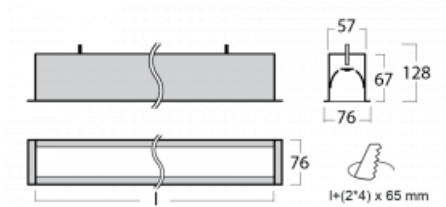

Leuchte

Lina60

04-000I-40GEM/830, S

EPD®

Sie werden das L-Click-System der Lina60 mit direkter Lichtverteilung zu schätzen wissen, das Ihnen effektiv Zeit und Geld spart. Wie das geht? Das Modul wird einfach in das Profil eingeklickt, so dass bei der Montage viel Arbeit eingespart wird. Diese Lösung verhindert auch die direkte Berührung der LED-Technik und verlängert deren Lebensdauer. Neben der hohen Leistung hat die Leuchte auch einen günstigen Preis. Sie findet ihren Einsatz in gewerblichen, sozialen und öffentlichen Räumen.

Technische Zeichnung

Typ der Montage	Einbauleuchten
Typ der Ausstrahlung	Direkte
Form der Leuchte	Linear
Farbe der Leuchte	Silber
Material	Aluminium
Lebensdauer	L90/B50 50 000 Stunden
Garantie	60 Monate
Beschreibung der Leuchte	Einbauleuchte
Abmessungen	2264 mm × 76 mm × 67 mm
Lichtquelle	LED MODUL
Art der Optik	Mikroprismatische Optik
Lichtstrom	1800 lm ± 10 %
Farbtemperatur	3000 K Warm weiss
Leuchtwirkungsgrad	115 lm/W
MacAdam Lichtquelle	2
Farbwiedergabeindex	80
UGR max. X=4H Y=8H, ρ=70,50,20	18.2
Leistungsaufnahme	15.6 W ± 10 %
Anschluss der Leuchte	EVG und Notlicht 1 Stunde
Elektrische Spannung	220-240V
Frequenz	50/60Hz

⊕ CE IP 40

Kurve

Zum Herunterladen

Montageanleitung

Fotografie