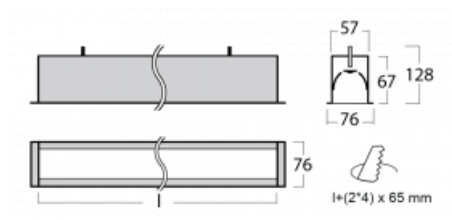

# Lina60

04-000I-40GEE/840, S

**EPD®**

Sie werden das L-Click-System der Lina60 mit direkter Lichtverteilung zu schätzen wissen, das Ihnen effektiv Zeit und Geld spart. Wie das geht? Das Modul wird einfach in das Profil eingeklickt, so dass bei der Montage viel Arbeit eingespart wird. Diese Lösung verhindert auch die direkte Berührung der LED-Technik und verlängert deren Lebensdauer. Neben der hohen Leistung hat die Leuchte auch einen günstigen Preis. Sie findet ihren Einsatz in gewerblichen, sozialen und öffentlichen Räumen.

## Technische Zeichnung

Typ der Montage	Einbauleuchten
Typ der Ausstrahlung	Direkte
Form der Leuchte	Linear
Farbe der Leuchte	Silber
Material	Aluminium
Lebensdauer	L90/B50 50 000 Stunden
Garantie	60 Monate
Beschreibung der Leuchte	Einbauleuchte
Abmessungen	2264 mm × 76 mm × 67 mm
Lichtquelle	LED MODUL
Art der Optik	Mikroprismatische Optik
Lichtstrom	1890 lm ± 10 %
Farbtemperatur	4000 K Kalt weiss
Leuchtwirkungsgrad	121 lm/W
MacAdam Lichtquelle	2
Farbwiedergabeindex	80
UGR max. X=4H Y=8H, ρ=70,50,20	18,4
Leistungsaufnahme	15,6 W ± 10 %
Anschluss der Leuchte	EVG nicht dimmbar
Elektrische Spannung	220-240V
Frequenz	50/60Hz