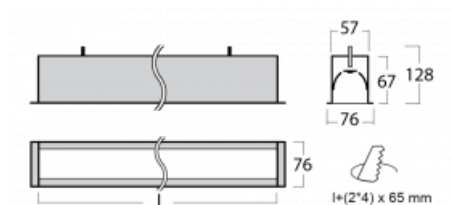

Leuchte

Lina60

04-000I-40GEE/840, B

EPD®

Sie werden das L-Click-System der Lina60 mit direkter Lichtverteilung zu schätzen wissen, das Ihnen effektiv Zeit und Geld spart. Wie das geht? Das Modul wird einfach in das Profil eingeklickt, so dass bei der Montage viel Arbeit eingespart wird. Diese Lösung verhindert auch die direkte Berührung der LED-Technik und verlängert deren Lebensdauer. Neben der hohen Leistung hat die Leuchte auch einen günstigen Preis. Sie findet ihren Einsatz in gewerblichen, sozialen und öffentlichen Räumen.

Technische Zeichnung

Typ der Montage	Einbauleuchten
Typ der Ausstrahlung	Direkte
Form der Leuchte	Linear
Farbe der Leuchte	Schwarz
Material	Aluminium
Lebensdauer	L90/B50 50 000 Stunden
Garantie	60 Monate
Beschreibung der Leuchte	Einbauleuchte
Abmessungen	2264 mm × 76 mm × 67 mm
Lichtquelle	LED MODUL
Art der Optik	Mikroprismatische Optik
Lichtstrom	1890 lm ± 10 %
Farbtemperatur	4000 K Kalt weiss
Leuchtwirkungsgrad	121 lm/W
MacAdam Lichtquelle	2
Farbwiedergabeindex	80
UGR max. X=4H Y=8H, ρ=70,50,20	18,4
Leistungsaufnahme	15,6 W ± 10 %
Anschluss der Leuchte	EVG nicht dimmbar
Elektrische Spannung	220-240V
Frequenz	50/60Hz