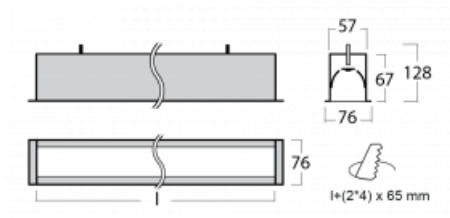

Leuchte

Lina60

04-000I-40GEE/830, W

Sie werden das L-Click-System der Lina60 mit direkter Lichtverteilung zu schätzen wissen, das Ihnen effektiv Zeit und Geld spart. Wie das geht? Das Modul wird einfach in das Profil eingeklickt, so dass bei der Montage viel Arbeit eingespart wird. Diese Lösung verhindert auch die direkte Berührung der LED-Technik und verlängert deren Lebensdauer. Neben der hohen Leistung hat die Leuchte auch einen günstigen Preis. Sie findet ihren Einsatz in gewerblichen, sozialen und öffentlichen Räumen.

Technische Zeichnung

Typ der Montage	Einbauleuchten
Typ der Ausstrahlung	Direkte
Form der Leuchte	Linear
Farbe der Leuchte	Weiss
Material	Aluminium
Lebensdauer	L90/B50 50 000 Stunden
Garantie	5 years
Beschreibung der Leuchte	Einbauleuchte
Abmessungen	2264 mm × 76 mm × 67 mm
Gewicht	5.4 kg
Lichtquelle	LED MODUL
Art der Optik	Mikroprismatische Optik
Lichtstrom*	1800 lm
Farbtemperatur	3000 K Warm weiss
Leuchtwirkungsgrad	115 lm/W
MacAdam Lichtquelle	2
Farbwiedergabeindex	80
UGR max. X=4H Y=8H, ρ=70,50,20	18.2

Leistungsaufnahme* 15.6 W

Anschluss der Leuchte ON/OFF

Elektrische Spannung 220-240V

Frequenz 50/60Hz

   IP 40

*±10 %

Zum Herunterladen

Montageanleitung