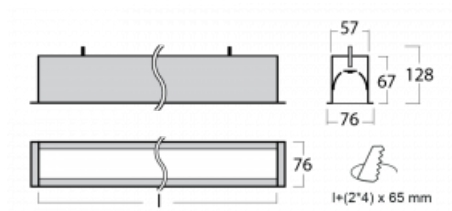

Leuchte

Lina60

04-000I-40GEE/830, S

EPD®

Sie werden das L-Click-System der Lina60 mit direkter Lichtverteilung zu schätzen wissen, das Ihnen effektiv Zeit und Geld spart. Wie das geht? Das Modul wird einfach in das Profil eingeklickt, so dass bei der Montage viel Arbeit eingespart wird. Diese Lösung verhindert auch die direkte Berührung der LED-Technik und verlängert deren Lebensdauer. Neben der hohen Leistung hat die Leuchte auch einen günstigen Preis. Sie findet ihren Einsatz in gewerblichen, sozialen und öffentlichen Räumen.

Technische Zeichnung

Typ der Montage	Einbauleuchten
Typ der Ausstrahlung	Direkte
Form der Leuchte	Linear
Farbe der Leuchte	Silber
Material	Aluminium
Lebensdauer	L90/B50 50 000 Stunden
Garantie	60 Monate
Beschreibung der Leuchte	Einbauleuchte
Abmessungen	2264 mm × 76 mm × 67 mm
Lichtquelle	LED MODUL
Art der Optik	Mikroprismatische Optik
Lichtstrom	1800 lm ± 10 %
Farbtemperatur	3000 K Warm weiss
Leuchtwirkungsgrad	115 lm/W
MacAdam Lichtquelle	2
Farbwiedergabeindex	80
UGR max. X=4H Y=8H, ρ=70,50,20	18.2
Leistungsaufnahme	15.6 W ± 10 %
Anschluss der Leuchte	EVG nicht dimmbar
Elektrische Spannung	220-240V
Frequenz	50/60Hz