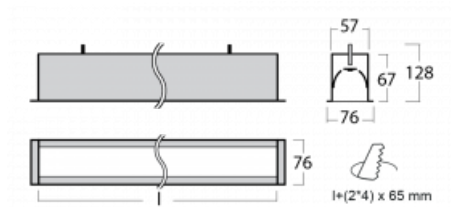

# Lina60

04-000I-40GED/840, W

EPD®

Sie werden das L-Click-System der Lina60 mit direkter Lichtverteilung zu schätzen wissen, das Ihnen effektiv Zeit und Geld spart. Wie das geht? Das Modul wird einfach in das Profil eingeklickt, so dass bei der Montage viel Arbeit eingespart wird. Diese Lösung verhindert auch die direkte Berührung der LED-Technik und verlängert deren Lebensdauer. Neben der hohen Leistung hat die Leuchte auch einen günstigen Preis. Sie findet ihren Einsatz in gewerblichen, sozialen und öffentlichen Räumen.

## Technische Zeichnung

Typ der Montage	Einbauleuchten
Typ der Ausstrahlung	Direkte
Form der Leuchte	Linear
Farbe der Leuchte	Weiss
Material	Aluminium
Lebensdauer	L90/B50 50 000 Stunden
Garantie	60 Monate
Beschreibung der Leuchte	Einbauleuchte
Abmessungen	2264 mm × 76 mm × 67 mm
Lichtquelle	LED MODUL
Art der Optik	Mikroprismatische Optik
Lichtstrom	1890 lm ± 10 %
Farbtemperatur	4000 K Kalt weiss
Leuchtwirkungsgrad	121 lm/W
MacAdam Lichtquelle	2
Farbwiedergabeindex	80
UGR max. X=4H Y=8H, ρ=70,50,20	18,4
Leistungsaufnahme	15,6 W ± 10 %
Anschluss der Leuchte	DALI dimmbar
Elektrische Spannung	220-240V
Frequenz	50/60Hz