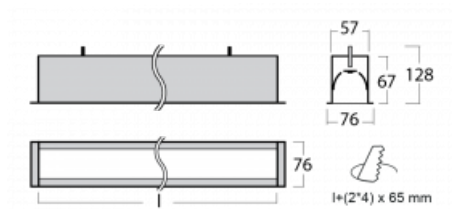

# Lina60

04-000I-40GED/840, S

EPD®

Sie werden das L-Click-System der Lina60 mit direkter Lichtverteilung zu schätzen wissen, das Ihnen effektiv Zeit und Geld spart. Wie das geht? Das Modul wird einfach in das Profil eingeklickt, so dass bei der Montage viel Arbeit eingespart wird. Diese Lösung verhindert auch die direkte Berührung der LED-Technik und verlängert deren Lebensdauer. Neben der hohen Leistung hat die Leuchte auch einen günstigen Preis. Sie findet ihren Einsatz in gewerblichen, sozialen und öffentlichen Räumen.

## Technische Zeichnung

Typ der Montage	Einbauleuchten
Typ der Ausstrahlung	Direkte
Form der Leuchte	Linear
Farbe der Leuchte	Silber
Material	Aluminium
Lebensdauer	L90/B50 50 000 Stunden
Garantie	60 Monate
Beschreibung der Leuchte	Einbauleuchte
Abmessungen	2264 mm × 76 mm × 67 mm
Lichtquelle	LED MODUL
Art der Optik	Mikroprismatische Optik
Lichtstrom	1890 lm ± 10 %
Farbtemperatur	4000 K Kalt weiss
Leuchtwirkungsgrad	121 lm/W
MacAdam Lichtquelle	2
Farbwiedergabeindex	80
UGR max. X=4H Y=8H, ρ=70,50,20	18,4
Leistungsaufnahme	15,6 W ± 10 %
Anschluss der Leuchte	DALI dimmbar
Elektrische Spannung	220-240V
Frequenz	50/60Hz